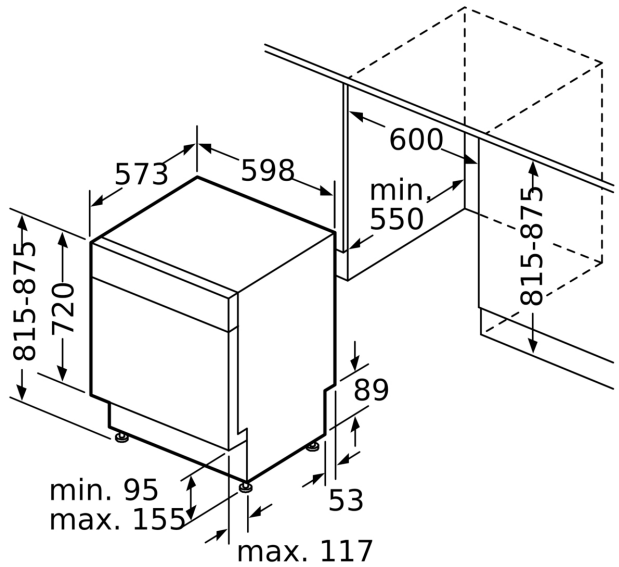

Energieeffizienzklasse: B
 Energieverbrauch des Eco 50°C Programm pro 100 Betriebszyklen:
 64 kWh
 Höchste Anzahl von Maßgedecken (EU 2017/1369): 13
 Wasserverbrauch in Litern im Eco 50°C Programm pro
 Betriebszyklus (EU 2017/1369): 9.0 l
 Programmdauer (EU 2017/1369): 3:55 h
 Geräuschwert: 44 dB(A) re 1pW
 Geräusch-Effizienzklasse: B
 Bauform: Einbau
 Höhe der Arbeitsplatte: 0 mm
 Abmessungen des Gerätes: 815 x 598 x 570 mm
 Min. Nischenmaße für Installation (H x B x T): .815-875 x 600 x 570
 mm
 Tiefe bei geöffneter Tür (90°): 1150 mm
 Höhenverstellbare Füße: Ja - alle von vorne
 Höhenverstellung max.: 60 mm
 Verstellbarer Sockel: Horizontal und Vertikal
 Nettogewicht: 35.4 kg
 Bruttogewicht: 37.5 kg
 Anschlusswert: 2400 W
 Absicherung: 10 A
 Spannung: 220-240 V
 Frequenz: 50; 60 Hz
 Länge Anschlusskabel: 175.0 cm
 Steckerart: Schuko-/Gardy mit Erdung
 Länge Zulaufschlauch: 165 cm
 Länge Ablaufschlauch: 190 cm
 EAN-Nummer: 4242003970393
 Gerätetyp: Unterbaufähig

- Inkl. Dampfschutz für die Arbeitsplatte

Maße

- Gerätemaße (H x B x T): 81.5 cm x 59.8 cm x 57.0 cm

¹ auf einer Energieeffizienzklassen-Skala von A bis G

²Energieverbrauch kWh/100 Betriebszyklen (im Programm Eco 50 °C)

**iQ300, Unterbau-Geschirrspüler,
60 cm, Gebürsteter Stahl
SN43ES06UE**

Maße in mm

⚡ Steckdose
() Werte mit Verlängerungssatz

Maße in mm