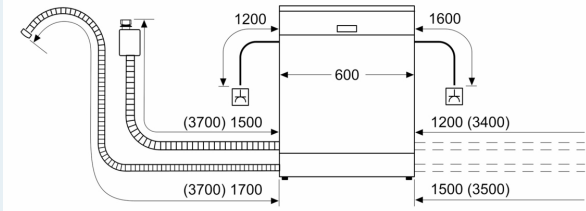

Energieeffizienzklasse: B
 Energieverbrauch des Eco 50°C Programm pro 100 Betriebszyklen:
 64 kWh
 Höchste Anzahl von Maßgedecken (EU 2017/1369): 13
 Wasserverbrauch in Litern im Eco 50°C Programm pro
 Betriebszyklus (EU 2017/1369): 9.0 l
 Programmdauer (EU 2017/1369): 3:55 h
 Geräuschwert: 44 dB(A) re 1pW
 Geräusch-Effizienzklasse: B
 Bauform: Einbau
 Höhe der Arbeitsplatte: 0 mm
 Abmessungen des Gerätes: 815 x 598 x 570 mm
 Min. Nischenmaße für Installation (H x B x T): .815-875 x 600 x 570
 mm
 Tiefe bei geöffneter Tür (90°): 1150 mm
 Höhenverstellbare Füße: Ja - alle von vorne
 Höhenverstellung max.: 60 mm
 Verstellbarer Sockel: Horizontal und Vertikal
 Nettogewicht: 35.4 kg
 Bruttogewicht: 37.5 kg
 Anschlusswert: 2400 W
 Absicherung: 10 A
 Spannung: 220-240 V
 Frequenz: 50; 60 Hz
 Länge Anschlusskabel: 175.0 cm
 Steckerart: Schuko-/Gardy mit Erdung
 Länge Zulaufschlauch: 165 cm
 Länge Ablaufschlauch: 190 cm
 EAN-Nummer: 4242003970393
 Gerätetyp: Unterbaufähig

- Inkl. Dampfschutz für die Arbeitsplatte

Maße

- Gerätemaße (H x B x T): 81.5 cm x 59.8 cm x 57.0 cm

¹ auf einer Energieeffizienzklassen-Skala von A bis G

²Energieverbrauch kWh/100 Betriebszyklen (im Programm Eco 50 °C)

**iQ300, Unterbau-Geschirrspüler,
60 cm, Gebürsteter Stahl
SN43ES06UE**

Maße in mm

⚡ Steckdose
() Werte mit Verlängerungssatz

Maße in mm