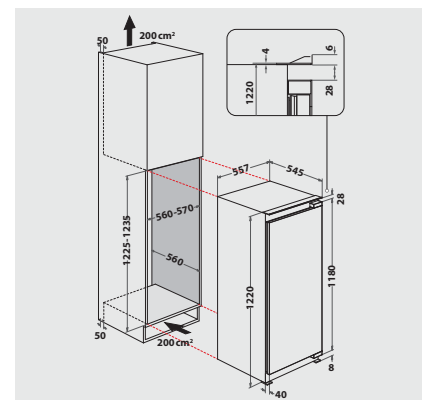

¹ Energieeffizienzklassen-Spektrum von A bis G