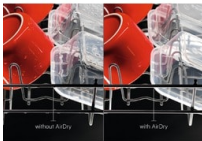

AEG Geschirrspüler der Serie 5000 mit AirDry

Die Tür der Geschirrspüler der Serie 5000 mit AirDry öffnet sich automatisch am Ende der Trocknungsphase, um das Geschirr natürlich und effektiv zu trocknen. AirDry bietet eine dreimal bessere Leistung als Systeme mit geschlossener Tür.

Produktvorteile & Ausstattung

AirDry: Kein Nachtrocknen

In den letzten 10 Minuten der Abschlussphase des Spülgangs öffnet sich die Tür einen Spalt weit von selbst. Aufgrund des dadurch entstehenden natürlichen Luftstroms trocknet das Geschirr fleckenfrei. Nach Abschluss des Programms kann somit alles ohne aufwändiges Nachtrocknen

MaxiFlex Besteckschublade: Ideal für sperrige Küchenutensilien.

Die flexible Besteckschublade bietet ausreichend Platz, selbst für sperrige Küchenhelfer. Die Icons auf der Schublade helfen dir beim Einsortieren. So findet jedes Teil den passenden Platz und kann effektiv gereinigt werden - vom Suppenschöpfer bis hin zum Brotmesser.