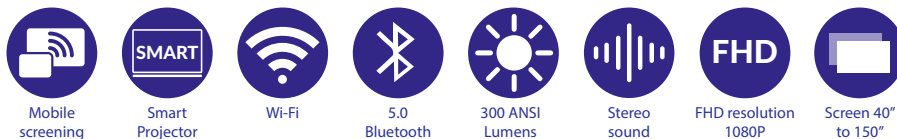

# FHD-STREAMING-PROJEKTOR

## Genießen Sie Ihre besten Filmabende mit MIRA 1!

Wir präsentieren den MIRA 1 von STRONG, einem schlanken und vielseitigen Videoprojektor, der jeden Raum mit seinem eleganten, kieferngrünen Finish bereichert. MIRA 1 wird von der Google TV-Software unterstützt und bietet nahtlosen Zugriff auf alle Ihre bevorzugten Streaming-Plattformen. Mit einer beeindruckenden Helligkeit von 300 ANSI-Lumen projiziert es eine Bildschirmgröße von 40\" bis 150\" Zoll und bietet scharfe Grafiken und lebendige Farben. Die MIRA 1 ist ideal für Filme oder Präsentationen und vereint Funktionalität und Stil und ist damit die perfekte Ergänzung für jeden modernen Raum. Erleben Sie Unterhaltung neu definiert mit STRONG's MIRA 1

- FHD native Auflösung 1080p
- Stilvolles Design, das in alle Räume passt
- Variabler Projektionsabstand von 1,1 m bis 4,6 m
- 2 x 5 W Lautsprecher für einen optimalen Stereoklang
- Breitbildschirmgröße von 40 bis 150 Zoll
- Unterstützt alle Streaming-Apps
- Kompakt und solide 214 x 184 x 164.5mm/ 2,5 kg
- Automatische Fokus- und Trapezkorrektur

### OPTISCHE PARAMETER

Display-Technologie	3,97-Zoll-LCD
Produkttyp	Streaming-Projektor
Linse	Objektiv mit hoher Transmission
Native Auflösung	1080p
Leuchtdichte	300 ANSI-Lumen
Kontrastverhältnis	1500:1
Farbtiefe	8 Bit (16 Millionen)
LED-Leben	>30000 Stunden