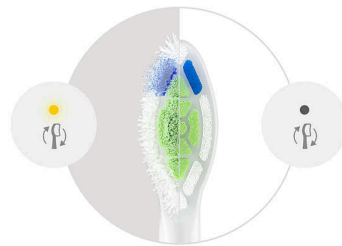

Austausch-Erinnerungsfunktion

Wussten Sie, dass Bürstenköpfe nach drei Monaten an Effektivität verlieren? Zahnmedizinisches Fachpersonal empfiehlt, den Bürstenkopf regelmäßig zu wechseln. Deshalb verfügen Philips Sonicare Zahnbürsten über die BrushSync Technologie. Diese erfasst, wie oft und mit welchem Druck Sie Ihre Zähne putzen, und erinnert Sie dann daran, Ihren Bürstenkopf zu gegebener Zeit auszutauschen.

HX6064/87