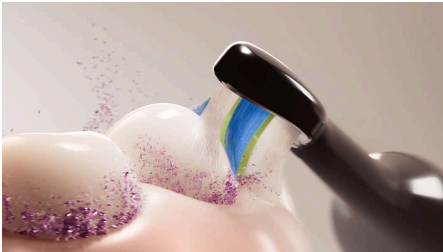

Für weißere, strahlendere Zähne

- Bis zu 7x bessere Plaque-Entfernung als mit einer Handzahnbürste
- Bewährte Sonicare Technologie
- Entfernt bis zu 100% mehr Verfärbungen in nur einer Woche*
- Liefert nachweislich eine effektive Mundpflege

Optimal White

Bürstenköpfe (4er-Pack)

Besonderheiten

Weißere, hellere Zähne

Das Pad gegen Verfärbungen in der Mitte dieses Bürstenkopfes sorgt für weißere Zähne. Die diamantförmigen Borsten bieten mehr Oberflächenkontakt und entfernen Verfärbungen noch effektiver. Die Ergebnisse sprechen mit bis zu 100% weißeren Zähnen in nur einer Woche für sich.*

Verabschieden Sie sich von Plaque

Unser Bürstenkopf für weißere Zähne verfügt über dicht angeordnete Borsten. Dadurch wird bis zu 7x mehr Plaque entfernt als mit einer Handzahnbürste für eine erfrischende Reinigung des gesamten Mundraums.