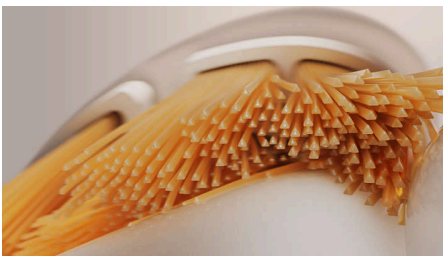

Premium All-in-One

Bürstenköpfe (4er-Pack)

Besonderheiten

Unsere beste Plaque-Entfernung

Jeder putzt anders. Daher haben wir diesen Bürstenkopf mit mehrwinkligen Borsten entwickelt, um Plaque unabhängig von Ihrer Putztechnik effizient zu entfernen. Unser All-in-One-Bürstenkopf bietet eine hervorragende Reinigung und entfernt bis zu 20 x mehr Plaque als eine Handzahnbürste – selbst an schwer erreichbaren Stellen.

Im Handumdrehen weißere und hellere Zähne

Unser All-in-One-Bürstenkopf verfügt über dreieckige Borsten für mehr Oberflächenkontakt und effektivere Entfernung von Verfärbungen. Die Ergebnisse sprechen für sich: Bis zu 100 % mehr Entfernung von Verfärbungen in weniger als zwei Tagen.***

Besondere Pflege für Ihr Zahnfleisch

Die seitlichen Borsten dieses Bürstenkopfes sind extra lang, damit neben den Zähnen auch der Zahnfleischrand mitgereinigt wird. Das Ergebnis ist ein bis zu 15 x gesünderes Zahnfleisch innerhalb von sechs Wochen.*