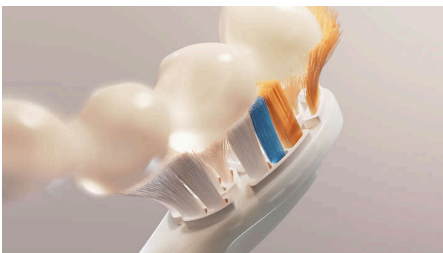

Premium All-in-One

Bürstenköpfe (4er-Pack)

Besonderheiten

Unsere beste Plaque-Entfernung

Jeder putzt anders. Daher haben wir diesen Bürstenkopf mit mehrwinkligen Borsten entwickelt, um Plaque unabhängig von Ihrer Putztechnik effizient zu entfernen. Unser All-in-One-Bürstenkopf bietet eine hervorragende Reinigung und entfernt bis zu 20 x mehr Plaque als eine Handzahnbürste – selbst an schwer erreichbaren Stellen.

Im Handumdrehen weißere und hellere Zähne

Unser All-in-One-Bürstenkopf verfügt über dreieckige Borsten für mehr Oberflächenkontakt und effektivere Entfernung von Verfärbungen. Die Ergebnisse sprechen für sich: Bis zu 100 % mehr Entfernung von Verfärbungen in weniger als zwei Tagen.***

Besondere Pflege für Ihr Zahnfleisch

Die seitlichen Borsten dieses Bürstenkopfes sind extra lang, damit neben den Zähnen auch der Zahnfleischrand mitgereinigt wird. Das Ergebnis ist ein bis zu 15 x gesünderes Zahnfleisch innerhalb von sechs Wochen.*