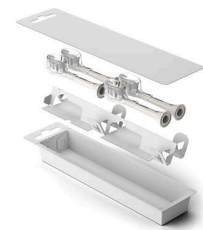

Verpackung aus Papier

Alle unsere Bürstenköpfe werden in Verpackungen aus Papier geliefert, die in entsprechenden Einrichtungen recycelt werden können.