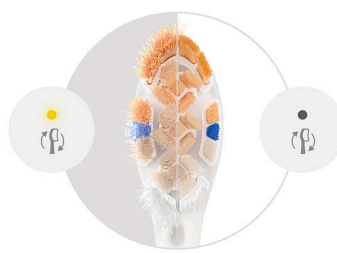

Austausch-Erinnerungsfunktion

Wussten Sie, dass Bürstenköpfe nach drei Monaten an Effektivität verlieren? Zahnmedizinisches Fachpersonal empfiehlt, den Bürstenkopf regelmäßig zu wechseln. Deshalb verfügen Philips Sonicare Zahnbürsten über die BrushSync Technologie. Diese erfasst, wie oft und

HX9094/87

mit welchem Druck Sie Ihre Zähne putzen, und erinnert Sie dann daran, Ihren Bürstenkopf zu gegebener Zeit auszutauschen.