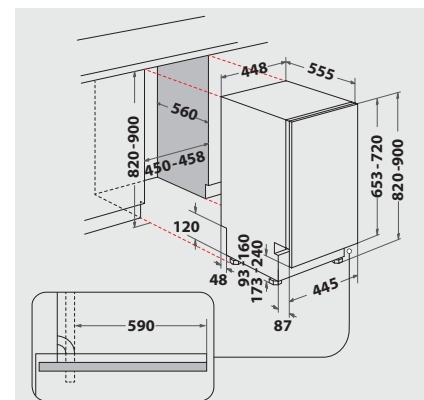

TECHNISCHE DATEN

- 220-240 Volt
- Absicherung 10 Ampere
- Anschlusskabelänge 130 cm
- Warmwasseranschluss bis 60 °C möglich
- Gerätemaße (HxTxB): 820x555x448 mm

WPRO-ZUBEHÖR (OPTIONAL)

- CALBLOCK+ Antikalk-Filter CAL300, EAN 8015250608076
- 3 in 1 Entkalker für Waschmaschinen und Geschirrspüler, 12er Pack DES124, EAN 8015250583267