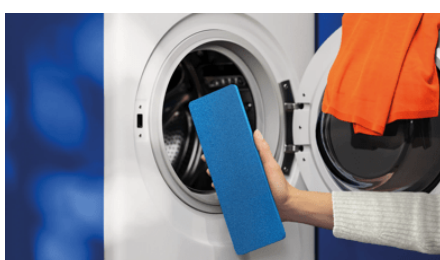

Wiederverwendbare Mopp-Pads für bis zu 6 Monate

Philips OneUp Ersatzpads sind einzigartig für effiziente Reinigung, einfache Pflege und beste Ergebnisse entwickelt. Maschinenwaschbar, handwaschbar und wiederverwendbar für bis zu 6 Monate – eine langlebige und umweltfreundliche Reinigungslösung. Für beste Pflege wasche dein Pad mit halber Ladung und 1000 U/min, bei maximal 40°C, ohne Auswringen und ohne Weichspüler.