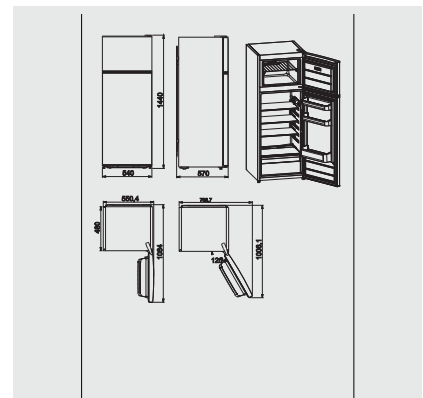

K55T0 413S

Doppeltürer

Bauknecht

Für mich und mein Zuhause

40_{dB}

TOP 4

- 1 Obst- und Gemüseschublade
- 4 Ablagen aus Sicherheitsglas, davon 3 höhenverstellbar
- Abtauautomatik im Kühlteil
- Griffmulde

SILBER

K55T0 413S

EAN 40 11577 86746 6

KOMFORT

- Griffmulde

KÜHLTEIL/AUSSTATTUNG BEI VOLLKÜHL- RAUM

- Abtauautomatik im Kühlteil
- 4 Ablagen aus Sicherheitsglas, davon 3 höhenverstellbar
- 1 Obst- und Gemüseschublade
- 3 Türfächer

TECHNISCHE DATEN

- Gesamtanschluss: 100 W
- Höhenverstellbare FüÙe vorne
- Türanschlag rechts, wechselbar
- Maße (HxBxT): 143x55x55,5 cm

WPRO-ZUBEHÖR (OPTIONAL)

- Goodbye Odours Geruchsabsorber für den Kühlschrank
DEO213, EAN 8015250441413
- Ice Mate
ICM101, EAN 8015250381504