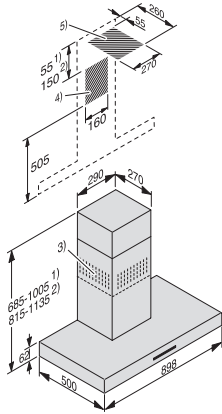

PUR 98 W
Wand-Dunstabzugshaube
in RAL-Farbe als Sonderanfertigung erhältlich

PUR98W, PUR92W Living, DA419-6, DA419-7 (Skizze)

1) Abluft, 2) Umluft, 3) Luftaustritt bei Umluft nach oben montiert, 4+5) Installationsbereich (bei Umluft nur 4),