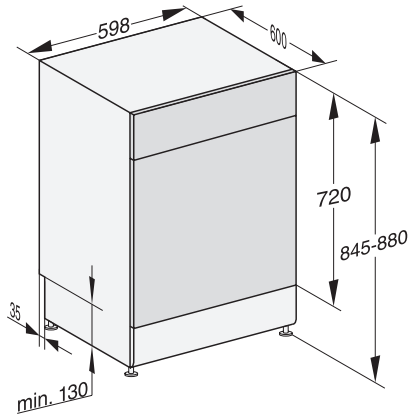

G 5811 Active Plus
Stand-Geschirrspüler
für optimale Trocknungsergebnisse dank AutoOpen-Trocknung.

G7000, 60cm, Standgeräte, Maßskizze, (Skizze)