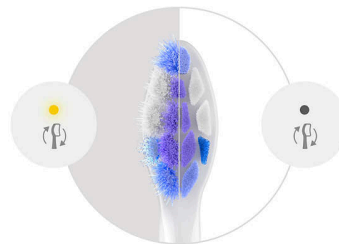

Austausch-Erinnerungsfunktion

Wussten Sie, dass Bürstenköpfe nach drei Monaten an Effektivität verlieren? Zahnmedizinisches Fachpersonal empfiehlt, den Bürstenkopf regelmäßig zu wechseln. Deshalb verfügen Philips Sonicare Zahnbürsten über die BrushSync Technologie. Diese erfasst, wie oft und mit welchem Druck Sie Ihre Zähne putzen, und erinnert Sie dann daran, Ihren Bürstenkopf zu gegebener Zeit auszutauschen.

HX6054/87