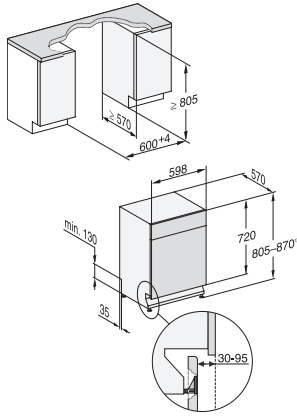

G 5611 SCU Active
 Unterbau-Geschirrspüler
 in bewährter Miele Qualität zum günstigen Einstiegspreis.

EAN: 4002516903406 / Materialnummer: 12845550 / Alte Materialnummer: 21561136D

Korbgestaltung	Comfort
Anzahl Maßgedecke	14
Sicherheit	
Waterproof-System	•
Kindersicherung	•
Technische Daten	
Nischenbreite minimal in mm	600
Nischenbreite maximal in mm	600
Nischenhöhe minimal in mm	805
Nischenhöhe maximal in mm	870
Niscentiefe in mm	570
Gerätebreite in mm	598
Gerätehöhe in mm	805
Gerätetiefe in mm	570
Gerätetiefe bei geöffneter Tür in cm	116,5
Nettogewicht in kg	44,0
Gesamtanschlusswert in kW	2,00
Spannung in V	230
Absicherung in A	10
Phasenanzahl	1
Elektrische Frequenz Standard	50
Länge Wasserzulaufschlauch in m	1,50
Länge Wasserablaufschlauch in m	1,50
Länge der elektrischen Zuleitung in m	1,70
Mitgeliefertes Zubehör	
1 x Packung UltraTabs (20 Stück)	•
Gutschein 1 x Packung UltraTabs (20 Stück) oder 3 Packungen (je 60 Stück) zu einem Sonderpreis	•

G 5611 SCU Active
Unterbau-Geschirrspüler
in bewährter Miele Qualität zum günstigen Einstiegspreis.

G7000, unterbau, Einbauskizze, 60cm (Skizze)

1) Gerätehöhe max. 930 mm mit Umbausatz
Sockelhöhe – 1 (Material-Nr. 6.394.761)