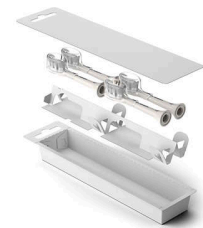

Verpackung aus Papier

Alle unsere Bürstenköpfe werden in Verpackungen aus Papier geliefert, die in entsprechenden Einrichtungen recycelt werden können.