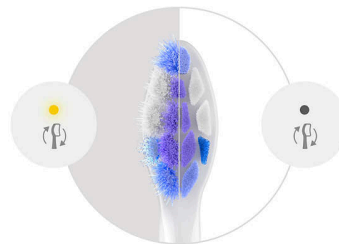

Austausch-Erinnerungsfunktion

Wussten Sie, dass Bürstenköpfe nach drei Monaten an Effektivität verlieren? Zahnmedizinisches Fachpersonal empfiehlt, den Bürstenkopf regelmäßig zu wechseln. Deshalb verfügen Philips Sonicare Zahnbürsten über die BrushSync Technologie. Diese erfasst, wie oft und mit welchem Druck Sie Ihre Zähne putzen, und erinnert Sie dann daran, Ihren Bürstenkopf zu gegebener Zeit auszutauschen.

HX6058/87