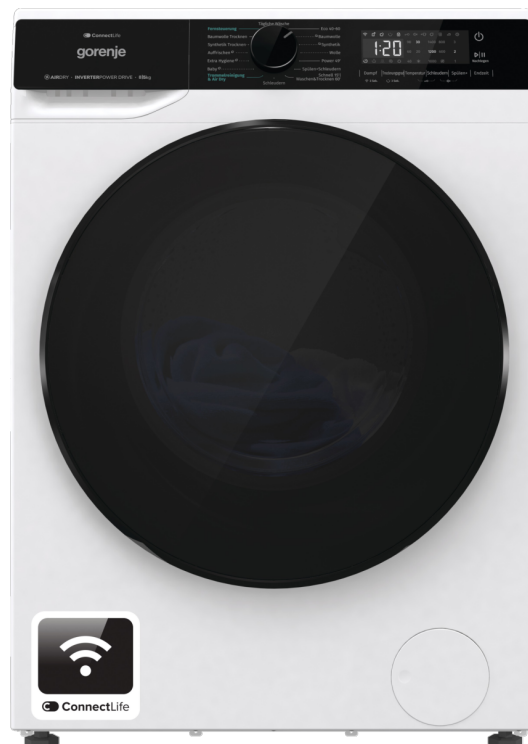

WD2PA854ADW/DE

gorenje *Life Simplified*

G600 Freistehend Waschtrockner, 8 kg, 1400 U/min.

30% besser als Energieeffizienzklasse A

DrumClean mit AirDry

AquaStop

Inverter PowerDrive Motor

ConnectLife

LED-Display

Praktische Tür

Trommelreinigung & AirDry

AllergySteam

SteamRefresh

SteamTech

QuickWash 15'

StopAddGo