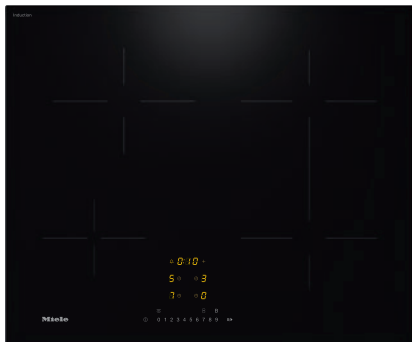

KM 7363 FL

Herdunabhängiges Induktionskochfeld
mit Flex-Kochbereich für großes Kochgeschirr

- Schnellanwahl per Zahlenreihe – ComfortSelect
- 4 Kochzonen inkl. 1 Flex-Kochbereich
- In 620 mm Breite für flächenbündigen oder aufliegenden Einbau
- Kommunikation mit der Haube – Automatikfunktion Con@ctivity
- Komfortable Nutzung von großem Kochgeschirr dank kombinierbarer Flex-Kochzonen

KM 7363 FL

Herdunabhängiges Induktionskochfeld
mit Flex-Kochbereich für großes Kochgeschirr

EAN: 4002516711407 / Materialnummer: 12315550 / Alte Materialnummer: 26736370D

Ankochautomatik	•
Warmhalten	•
Individuelle Einstellmöglichkeiten (z.B. Signaltöne)	•
Effizienz und Nachhaltigkeit	
Restwärmennutzung	•
Pflegekomfort	
Leicht zu reinigende Glaskeramik	•
Sicherheit	
Sicherheitsausschaltung	•
Verriegelungsfunktion	•
Inbetriebnahmesperre	•
Integriertes Kühlgebläse	•
Überhitzungsschutz	•
Restwärmeanzeige	•
Technische Daten	
Abmessungen in mm (Breite)	620
Abmessungen in mm (Höhe)	53
Abmessungen in mm (Tiefe)	520
Ausschnittmaße in mm (Breite) bei aufliegendem Einbau	560
Ausschnittmaße in mm (Tiefe) bei aufliegendem Einbau	490
Einbauhöhe mit Anschlusskasten in mm	53
Inneres Ausschnittmaß in mm (Breite) bei flächenbündigem Einbau	600
Gewicht in kg	10
Inneres Ausschnittmaß in mm (Tiefe) bei flächenbündigem Einbau	500
Äußeres Ausschnittmaß in mm (Breite) bei flächenbündigem Einbau	624
Gesamtanschlusswert in kW	7,30
Äußeres Ausschnittmaß in mm (Tiefe) bei flächenbündigem Einbau	524
Länge der elektrischen Zuleitung in m	1,4
Spannung in V	230
Frequenz in Hz	50-60
Mitgeliefertes Zubehör	
Anschlusskabel	Ja