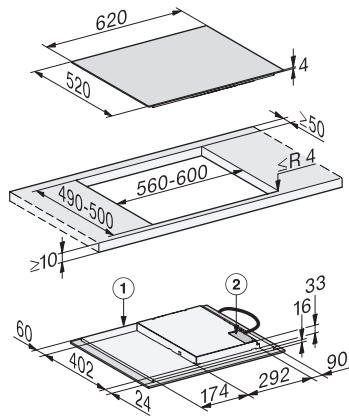

KM 7363 FL

Herdunabhängiges Induktionskochfeld
mit Flex-Kochbereich für großes Kochgeschirr

EAN: 4002516711407 / Materialnummer: 12315550 / Alte Materialnummer: 26736370D

Ankochautomatik	•
Warmhalten	•
Individuelle Einstellmöglichkeiten (z.B. Signaltöne)	•
Effizienz und Nachhaltigkeit	
Restwärmennutzung	•
Pflegekomfort	
Leicht zu reinigende Glaskeramik	•
Sicherheit	
Sicherheitsausschaltung	•
Verriegelungsfunktion	•
Inbetriebnahmesperre	•
Integriertes Kühlgebläse	•
Überhitzungsschutz	•
Restwärmeanzeige	•
Technische Daten	
Abmessungen in mm (Breite)	620
Abmessungen in mm (Höhe)	53
Abmessungen in mm (Tiefe)	520
Ausschnittmaße in mm (Breite) bei aufliegendem Einbau	560
Ausschnittmaße in mm (Tiefe) bei aufliegendem Einbau	490
Einbauhöhe mit Anschlusskasten in mm	53
Inneres Ausschnittmaß in mm (Breite) bei flächenbündigem Einbau	600
Gewicht in kg	10
Inneres Ausschnittmaß in mm (Tiefe) bei flächenbündigem Einbau	500
Äußeres Ausschnittmaß in mm (Breite) bei flächenbündigem Einbau	624
Gesamtanschlusswert in kW	7,30
Äußeres Ausschnittmaß in mm (Tiefe) bei flächenbündigem Einbau	524
Länge der elektrischen Zuleitung in m	1,4
Spannung in V	230
Frequenz in Hz	50-60
Mitgeliefertes Zubehör	
Anschlusskabel	Ja

KM 7363 FL

Herdunabhängiges Induktionskochfeld
mit Flex-Kochbereich für großes Kochgeschirr

KM7363FL aufliegend, (*Fußnote) Skizze

1) vorn, 2) Netzanschlusskasten, Die Netzanschlussleitung
(L = 1440 mm) ist lose beigelegt

KM7363FL flächenbündig, (*Fußnote) Skizze

1) vorn, 2) Netzanschlusskasten, Die Netzanschlussleitung
(L = 1440 mm) ist lose beigelegt, 3) Stufenfräsung
Naturstein-Arbeitsplatte, 4) Holzleiste 12 mm (kein
mitgeliefertes Zubehör)