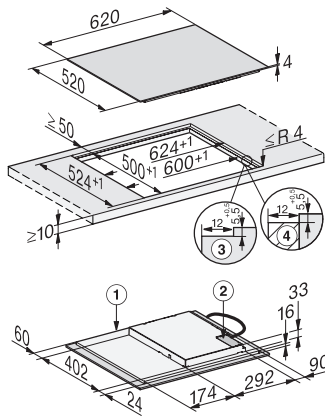

KM 7363 FL

Herdunabhängiges Induktionskochfeld
mit Flex-Kochbereich für großes Kochgeschirr

EAN: 4002516711407 / Materialnummer: 12315550 / Alte Materialnummer: 26736370D

Ankochautomatik	•
Warmhalten	•
Individuelle Einstellmöglichkeiten (z.B. Signaltöne)	•
Effizienz und Nachhaltigkeit	
Restwärmennutzung	•
Pflegekomfort	
Leicht zu reinigende Glaskeramik	•
Sicherheit	
Sicherheitsausschaltung	•
Verriegelungsfunktion	•
Inbetriebnahmesperre	•
Integriertes Kühlgebläse	•
Überhitzungsschutz	•
Restwärmeanzeige	•
Technische Daten	
Abmessungen in mm (Breite)	620
Abmessungen in mm (Höhe)	53
Abmessungen in mm (Tiefe)	520
Ausschnittmaße in mm (Breite) bei aufliegendem Einbau	560
Ausschnittmaße in mm (Tiefe) bei aufliegendem Einbau	490
Einbauhöhe mit Anschlusskasten in mm	53
Inneres Ausschnittmaß in mm (Breite) bei flächenbündigem Einbau	600
Gewicht in kg	10
Inneres Ausschnittmaß in mm (Tiefe) bei flächenbündigem Einbau	500
Äußeres Ausschnittmaß in mm (Breite) bei flächenbündigem Einbau	624
Gesamtanschlusswert in kW	7,30
Äußeres Ausschnittmaß in mm (Tiefe) bei flächenbündigem Einbau	524
Länge der elektrischen Zuleitung in m	1,4
Spannung in V	230
Frequenz in Hz	50-60
Mitgeliefertes Zubehör	
Anschlusskabel	Ja

KM 7363 FL

Herdunabhängiges Induktionskochfeld
mit Flex-Kochbereich für großes Kochgeschirr

KM7363FL aufliegend, (*Fußnote) Skizze

1) vorn, 2) Netzanschlusskasten, Die Netzanschlussleitung
(L = 1440 mm) ist lose beigelegt

KM7363FL flächenbündig, (*Fußnote) Skizze

1) vorn, 2) Netzanschlusskasten, Die Netzanschlussleitung
(L = 1440 mm) ist lose beigelegt, 3) Stufenfräsung
Naturstein-Arbeitsplatte, 4) Holzleiste 12 mm (kein
mitgeliefertes Zubehör)