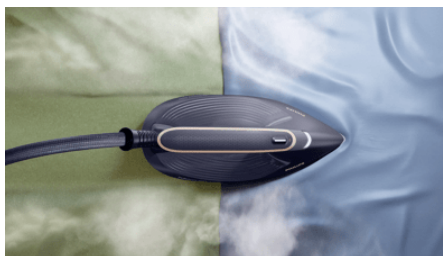

Philips 7000 Series PerfectCare Dampfbügelstation

PSG7200/30

- Vertikaldampf-Funktion für Vorhänge und hängende Kleidung
- Garantiert keine Brandflecken auf jeglicher Art von Kleidung dank OptimalTEMP
- Dauerdampf von bis zu 160 g/min und Dampfstoß von 600 g
- 1 Std. Bügeln mit großem 1,5-Liter-Wasserbehälter

SteamGlide Elite Bügelsohle

SteamGlide Elite ist unsere neueste und fortschrittlichste Technologie für ultimative Gleitfähigkeit und ausgezeichnete Kratzfestigkeit. Die fortschrittliche Nanotitan-Beschichtung sorgt für hervorragende Gleitfähigkeit auf allen Kleidungsstücken und liefert so die schnellsten Ergebnisse.

Garantiert keine Brandflecken

Die OptimalTEMP Technologie garantiert, dass alle bügelbaren Stoffe unabhängig von der gewählten Dampfeinstellung ohne Brandflecken gebügelt werden. Bügle alle Kleidungsstücke von einer Seidenbluse bis zu einem Baumwollhemd ganz entspannt. Wir garantieren, dass deine Dampfbügelstation niemals Brandflecken an bügelbaren Stoffen verursacht, selbst wenn das Bügeleisen unbeaufsichtigt ist. Du kannst es sicher auf deiner Kleidung oder deinem Bügelbrett abstellen.