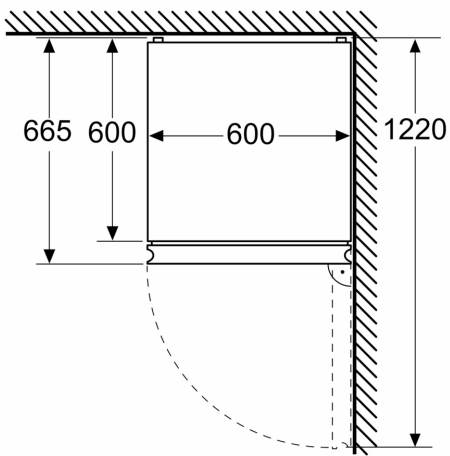

**iQ300, Freistehende
Kühl-Gefrier-Kombination mit
Gefrierbereich unten, 203 x 60
cm, Gebürsteter schwarzer Stahl
AntiFingerprint, Total noFrost
KG39N2XAG**

Maße in mm