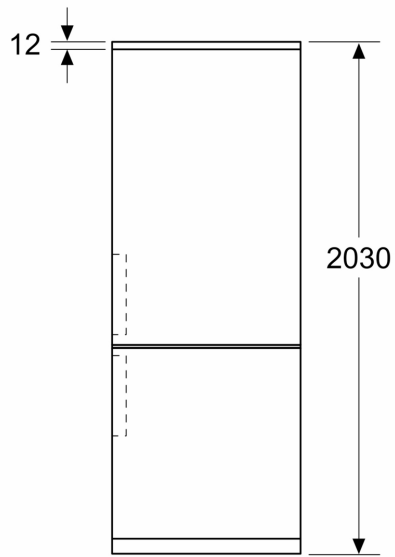

### Maße

- Gerätemaße ( H x B x T): 203.0 cm x 60.0 cm x 66.5 cm

### Montage

### Sonderzubehör

**iQ300, Freistehende  
Kühl-Gefrier-Kombination mit  
Gefrierbereich unten, 203 x 60  
cm, Gebürsteter schwarzer Stahl  
AntiFingerprint, Total noFrost  
KG39N2XAG**

Maße in mm

Maße in mm

Maße in mm