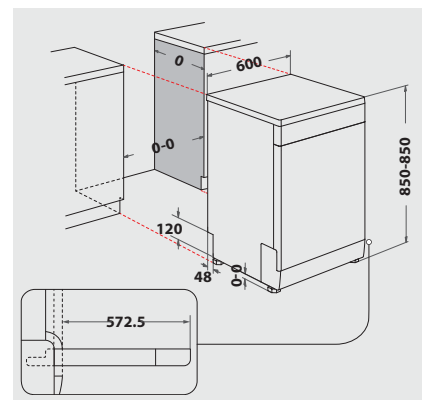

Technische Daten

- 220-240 Volt
- Absicherung 10 Ampere
- Anschlusskabelänge 130 cm
- Warmwasseranschluss bis 60 °C möglich
- Gerätemaße (HxTxB): 850x590x600 mm

WPRO-Zubehör (optional)

- CALBLOCK+ Antikalk-Filter CAL300, EAN 8015250608076
- 3 in 1 Entkalker für Waschmaschinen und Geschirrspüler, 12er Pack DES124, EAN 8015250583267