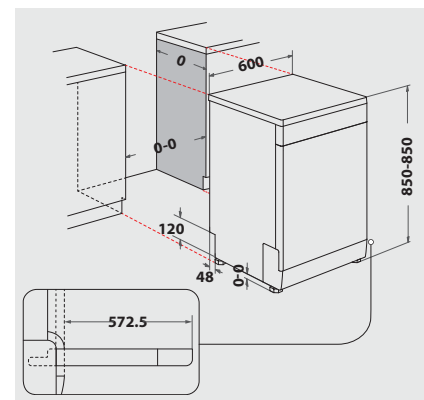

TECHNISCHE DATEN

- 220-240 Volt
- Absicherung 10 Ampere
- Anschlusskabellänge 130 cm
- Warmwasseranschluss bis 60 °C möglich
- Gerätemaße (HxTxB): 850x590x600 mm

WPRO-ZUBEHÖR (OPTIONAL)

- CALBLOCK+ Antikalk-Filter CAL300, EAN 8015250608076
- 3 in 1 Entkalker für Waschmaschinen und Geschirrspüler, 12er Pack DES124, EAN 8015250583267