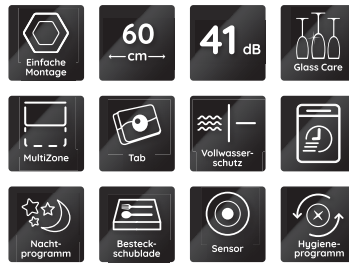

BKSV1 IAN

Vollintegrierbarer Geschirrspüler (60 cm)

Bauknecht

Für mich und mein Zuhause

TOP 4

- ActiveDry – automatisches Türöffnungssystem für perfekt getrocknetes Geschirr
- Besteckschublade
- Option MultiZone – separates Ober- oder Unterkorbspülen
- Sensor-Programm – perfekte Reinigungsergebnisse bei effizientem Wasser- und Energieverbrauch

SILBER

BKSV1 IAN
EAN 40 11577 86869 2

BAUART

- Nicht hocheinbaufähig

AUSSTATTUNG

- **ActiveDry** – automatisches Türöffnungssystem für perfekt getrocknetes Geschirr (abschaltbar)
- Übersichtliches Display mit Restzeitanzeige und 1 – 24 Std. Startzeitvorwahl
- Optische Betriebsanzeige – Lichtpunkt am Boden
- Akustisches Signal zeigt das Programmende an
- Elektronische Salz- und elektronische Klarspülernachfüllanzeige
- Edelstahl-Innenraum für maximale Hygiene
- Doppelscharnier
- Vollwasserschutz

- Oberkorb herausnehmbar und höhenverstellbar
- 4 klappbare Tassenablagen im Oberkorb
- 8 umklappbare Tellersegmente im Unterkorb

VERBRAUCHSWERTE

- Energieeffizienzklasse A, Reinigungsleistungsinde¹ 1,121, Trocknungsleistungsinde¹ 1,061¹
- 14 Maßgedecke
- Energieverbrauch des eco-Programms pro 100 Betriebszyklen: 54 kWh Strom
- 9,5 Liter Wasser, 0,542 kWh Strom im eco-Programm pro Betriebszyklus
- Programmdauer des eco-Programms: 4:50 h
- Nur 41 dB(A) re 1 pW Betriebsgeräusch, Luftschallemissionsklasse B

TECHNISCHE DATEN

- 220-240 Volt
- Absicherung 10 Ampere
- Anschlusskabelänge 130 cm
- Warmwasseranschluss bis 60 °C möglich
- Gerätemaße (HxTxB): 820x555x598 mm
- Gerätehöhe verstellbar von 820 – 900 mm