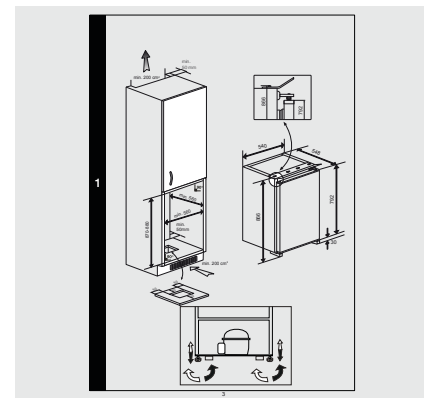

TECHNISCHE DATEN

- Einfache Festtürmontage SETMO-QUICK
- Gesamtanschluss: 65 W
- Türanschlag rechts, wechselbar
- Maße (HxBxT): 866x545x545 mm

ZUBEHÖR

- 1 Eierleiste (6 Eier)

WPRO-ZUBEHÖR (OPTIONAL)

- Goodbye Odours Geruchsabsorber für den Kühlschrank
DEO213, EAN 8015250441413