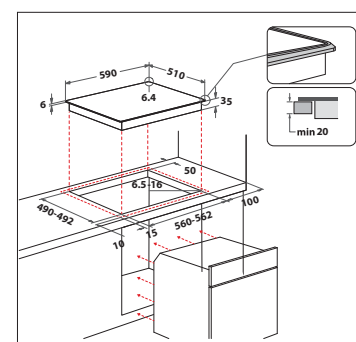

ZUBEHÖR

- 1 Gitterrost
- 1 Backblech, emailliert
- 1 Fettpfanne

TECHNISCHE DATEN UND MASSE

- Energieeffizienzklasse A+
- Energieverbrauch nach DIN 0.87 kWh konventionell
- Energieverbrauch nach DIN 0.67 kWh Umluft
- Nischenmaße (HxBxT): 600x560x550 mm

CHR 3462 IN

Glaskeramik-Kochfeld (60 cm)

DESIGN

- Schmäler Edelstahl-Rahmen

KOCHZONEN

- 4 SprintStar Kochzonen, davon 1 Bräter-Zweikreis-Kochzone, 1 DUO-Zweikreis-Kochzone
- **Vorne links:** 18 cm Ø, 1700 Watt
- **Vorne rechts:** 12/21 cm Ø, 750/2100 Watt
- **Hinten links:** 14,5/25 cm Ø, 1000/1800 Watt
- **Hinten rechts:** 14,5 cm Ø, 1200 Watt

AUSSTATTUNG

- Energiegeregelt
- 4-fach Restwärmeanzeige
- Sehr guter Ankochwirkungsgrad bei den SprintStar-Kochzonen

TECHNISCHE DATEN

- Gesamt-Anschlusswert: 7,0 kW
- Einbauhöhe: 40 mm
- Ausschnittmaße (BxT): 560x490 mm
- Außenmaße (BxT): 590x510 mm
- **Kombinierbar mit HIR4 EP8V PT, HIR4 EP8V2 PT, HIS3 EP8V2 IN, HIS5 EP8VS3 ES, HVK3 NN8F IN, HVP2 KH5V IN, HVP2 NN5F IN, HVR2 KH5V2 IN, HVS3 TH8V2 IN, HVS5 TH8VS3 ES, HIS EP8VS2 ES**