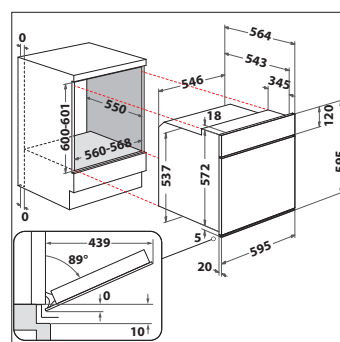

ZUBEHÖR

- 1 Gitterrost
- 1 Backblech, emailliert
- 1 Fettpfanne

TECHNISCHE DATEN UND MASSE

- Energieeffizienzklasse A+
- Energieverbrauch nach DIN 0.87 kWh konventionell
- Energieverbrauch nach DIN 0.67 kWh Umluft
- Nischenmaße (HxBxT): 600x560x550 mm

CHR 3462 IN

Glaskeramik-Kochfeld (60 cm)

DESIGN

- Schmäler Edelstahl-Rahmen

KOCHZONEN

- 4 SprintStar Kochzonen, davon 1 Bräter-Zweikreis-Kochzone, 1 DUO-Zweikreis-Kochzone
- **Vorne links:** 18 cm Ø, 1700 Watt
- **Vorne rechts:** 12/21 cm Ø, 750/2100 Watt
- **Hinten links:** 14,5/25 cm Ø, 1000/1800 Watt
- **Hinten rechts:** 14,5 cm Ø, 1200 Watt

AUSSTATTUNG

- Energiegeregelt
- 4-fach Restwärmeanzeige
- Sehr guter Ankochwirkungsgrad bei den SprintStar-Kochzonen

TECHNISCHE DATEN

- Gesamt-Anschlusswert: 7,0 kW
- Einbauhöhe: 40 mm
- Ausschnittmaße (BxT): 560x490 mm
- Außenmaße (BxT): 590x510 mm
- **Kombinierbar mit HIR4 EP8V PT, HIR4 EP8V2 PT, HIS3 EP8V2 IN, HIS5 EP8VS3 ES, HVK3 NN8F IN, HVP2 KH5V IN, HVP2 NN5F IN, HVR2 KH5V2 IN, HVS3 TH8V2 IN, HVS5 TH8VS3 ES, HIS EP8VS2 ES**