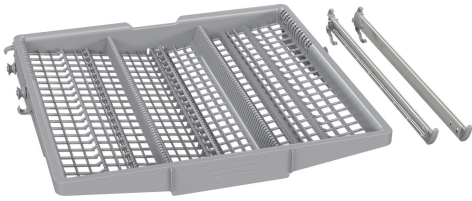

Vario Schublade für Flex Körbe CZ76DX03

Vario Schublade: mehr Platz für die Beladung in der 3. Ebene

- Besteck und kleine Geschirrtteile werden sicher verstaut, hygienisch gereinigt und bequem ausgeräumt werden
- Zusätzlicher Platz in der Mitte der Vario Schublade für kleine Geschirrtteile (z. B. Espressotassen etc.) und große Besteckteile (Suppenkellen etc.)
- Geeignet für 60 cm breite Geschirrspüler mit nachrüstbarer 3. Ebene.
- Netto Gewicht: 1.33 kg
- 4242004290285

Technische Daten

Abmessungen des verpackten Gerätes:	660 x 65 x 700 mm
Abmessung der Palette:	147.0 x 80.0 x 120.0
Anzahl Geräte pro Palette:	36
Nettogewicht:	1.3 kg
Bruttogewicht:	2.3 kg
EAN-Nummer:	4242004290285