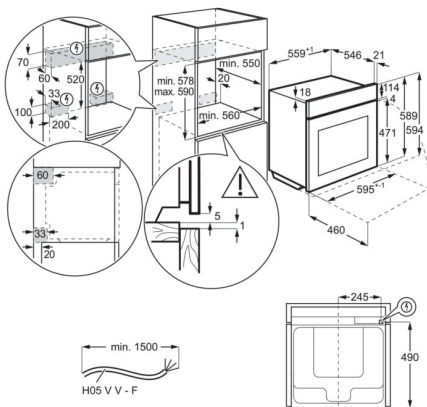

Technische Daten

Farbe	Schwarz	Energieverbrauch konventionell (kWh)	1.09
Energieeffizienzklasse	A++	Energieverbrauch Umluft/Heißluft (kWh)	0.52
Einbaumaße HxBxT (mm)	600x560x550	Beleuchtung (Watt)	40
Beheizungsarten	Einkochen, Dörren, Teller wärmen, Auftauen, Überbacken, Niedertemperaturgaren, Warmhalten, Feuchte Umluft, Grill, Heißluftgrillen, Heißluft, Tiefkühlgerichte, Ober-/Unterhitze, Pizzastufe, Unterhitze, Brot backen, Gärstufe	Anschluss	Elektrisch
App-Steuerung	WiFi	Bauart	Einbauherd
Anschlusswert (Watt)	10850	Geräusch (dB(A) re 1 pW)	48
Dampf Kategorie	keine	Bruttogewicht (kg)	36
Timer	PUX	Nettogewicht (kg)	35
Nettovolumen Backraum (L)	71	Zubehör	1 emailliertes Backblech, 1 Fettpfanne
Reinigung	Pyrolytische Selbstreinigung	Zubehör	1 Kombirost
Gerätemaße HxBxT (mm)	594x595x567	Auszüge	Side grids Easy entry
Bedienung	Versenkknebel	Netzstecker	Nein
Maximale Leistung Grill (Watt)	2300	Maximale Temperatur der Türverglasung in °C	IsoFront
Maximale Leistung Ofen (Watt)	3500	Mitgeliefertes Zubehör	Wood screws
Temperaturbereich	30°C - 300°C	Material Innenwände	Grau emailliert
Größe des Backblechs (cm²)	1424	Anzahl der Garräume	1
Beleuchtungsart	2, seitlich Halogen, oben Halogen	PNC	940 321 501
Energy efficiency index EEI Main Oven	61.2		

PSGBOV180DE0000F