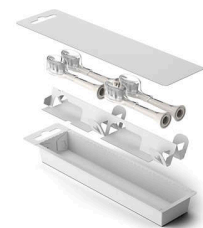

Verpackung aus Papier

Alle unsere Bürstenköpfe werden in Verpackungen aus Papier geliefert, die in entsprechenden Einrichtungen recycelt werden können.