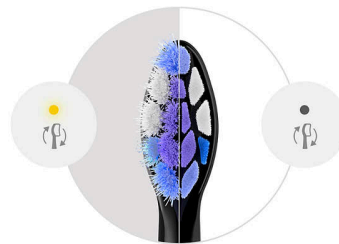

Austausch-Erinnerungsfunktion

Wussten Sie, dass Bürstenköpfe nach drei Monaten an Effektivität verlieren? Zahnmedizinisches Fachpersonal empfiehlt, den Bürstenkopf regelmäßig zu wechseln. Deshalb verfügen Philips Sonicare Zahnbürsten über die BrushSync Technologie. Diese erfasst, wie oft und mit welchem Druck Sie Ihre Zähne putzen, und erinnert Sie dann daran, Ihren Bürstenkopf zu gegebener Zeit auszutauschen.