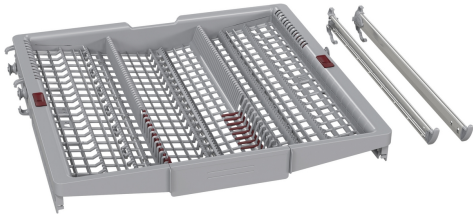

VARIO SCHUBLADE FÜR PRO KÖRBE Z786DX04

Flex Schublade – verwandle deine 3. Beladungsebene in eine vielseitig verstellbare Besteckschublade

- √ • Besteck und kleine Küchenutensilien können sicher verstaut, hygienisch gereinigt und bequem ausgeräumt werden. • Absenkbare Elemente im rechten und linken Teil, um zusätzlich kleine Geschirrtteile sicher abzustellen. • Klappbare Stacheln für Besteck mit breiten Griffen • Rote Touchpoints: sofort sichtbar, welche Elemente flexibel angepasst werden können • Zusätzlicher Platz in der Mitte der Flex Schublade für kleines Geschirr (z. B. Espressotassen) oder große Besteckteile (z. B. Suppenkellen etc.)
- √ Geeignet für 60 cm breite Geschirrspüler mit nachrüstbarer 3. Ebene.
- √ Netto Gewicht: 1.57 kg
- √ 4242004290292

Ausstattung

Technische Daten

Abmessungen des verpackten Gerätes: 660 x 65 x 700 mm
 Abmessung der Palette: 148.0 x 80.0 x 120.0
 Anzahl Geräte pro Palette: 36
 Nettogewicht: 1.6 kg
 Bruttogewicht: 2.5 kg
 EAN-Nummer: 4242004290292