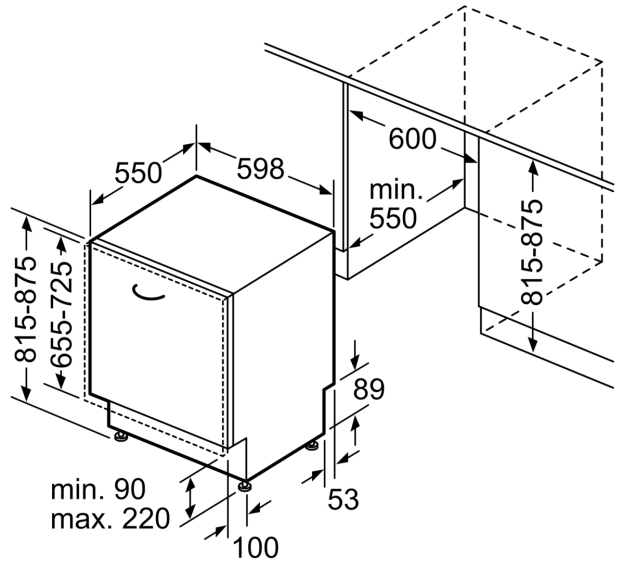

Technische Daten

Energieeffizienzklasse ¹ :A
Energieverbrauch des Eco 50°C Programm pro 100 Betriebszyklen ² :	54 kWh
Anzahl Maßgedecke: 13
Wasserverbrauch in Litern im Eco 50°C Programm pro Betriebszyklus (EU 2017/1369) ³ : 9.0 l
Programmdauer ⁴ : 4:30 h
Geräuschwert: 42 dB(A) re 1pW
Geräusch-Effizienzklasse: B
Bauform: Einbau
Höhe der Arbeitsplatte: 0 mm
Abmessungen des Gerätes (H x B x T): 815 x 598 x 550 mm
Nischenmaße für Installation mm (HxBxT): 815-875 x 600 x 550 mm
Tiefe bei geöffneter Tür (90°): 1150 mm
Höhenverstellbare Füße: Ja - alle von vorne
Höhenverstellung max.: 60 mm
Verstellbarer Sockel: Horizontal und Vertikal
Nettogewicht: 34.1 kg
Bruttogewicht: 36.5 kg
Anschlusswert: 2400 W
Absicherung: 10 A
Spannung: 220-240 V
Frequenz: 50; 60 Hz
Länge Anschlusskabel: 175 cm
Steckerart: Schuko-/Gardy mit Erdung
Länge Zulaufschlauch: 165 cm
Länge Ablaufschlauch: 190 cm
EAN-Nummer: 4242005546480
Gerätetyp: Vollintegriert

Maße

- Gerätemaße (H x B x T): 81.5 cm x 59.8 cm x 55.0 cm

¹ auf einer Energieeffizienzklassen-Skala von A bis G

²Energieverbrauch kWh/100 Betriebszyklen (im Programm Eco 50 °C)

³ Wasserverbrauch in Liter pro Betriebszyklus (im Programm Eco 50 °C)

⁴ Programmdauer im Programm Eco 50 °C

* Garantiebedingungen finden Sie unter <https://www.bosch-home.com/de/>

Serie 4, Vollintegrierter Geschirrspüler, 60 cm SMV4EBX04D

Maße in mm

⏏ Steckdose
() Werte mit Verlängerungssatz

Maße in mm