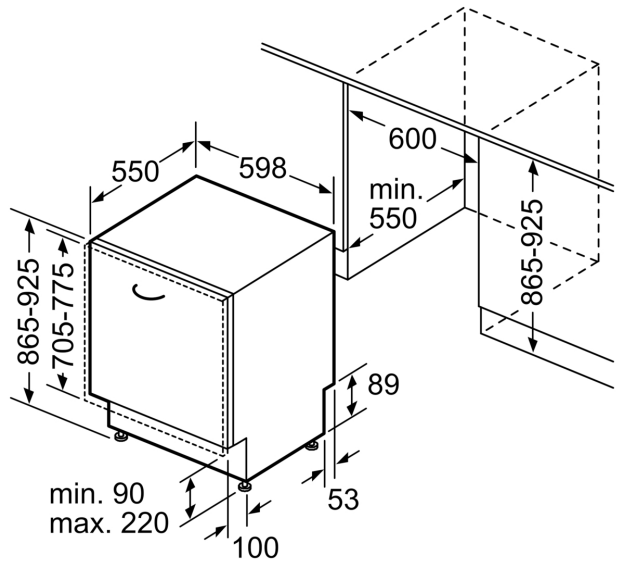

Technische Daten

Energieeffizienzklasse ¹ :B
Energieverbrauch des Eco 50°C Programm pro 100 Betriebszyklen ² kWh/100 Zyklen
Anzahl Maßgedecke: 14
Wasserverbrauch in Litern im Eco 50°C Programm pro Betriebszyklus (EU 2017/1369) ³ : 9.0 l
Programmdauer ⁴ : 3:35 h
Geräuschwert: 40 dB(A) re 1pW
Geräusch-Effizienzklasse: B
Bauform: Einbau
Höhe der Arbeitsplatte: 0 mm
Nischenmaße für Installation mm (HxBxT):	.. 865-925 x 600 x 550 mm
Tiefe bei geöffneter Tür (90°): 1200 mm
Höhenverstellbare Füße: Ja - alle von vorne
Höhenverstellung max.: 60 mm
Verstellbarer Sockel: Horizontal und Vertikal
Nettogewicht: 47.3 kg
Bruttogewicht: 49.5 kg
Anschlusswert: 2400 W
Absicherung: 10 A
Spannung: 220-240 V
Frequenz: 50; 60 Hz
Reparaturindex: 0.1
Länge Anschlusskabel: 175 cm
Steckerart: Schuko-/Gardy mit Erdung
Länge Zulaufschlauch: 165 cm
Länge Ablaufschlauch: 190 cm
EAN-Nummer: 4242005545391
Gerätetyp: Vollintegriert

Maße

- Gerätemaße (H x B x T): 86.5 cm x 59.8 cm x 55.0 cm

¹ auf einer Energieeffizienzklassen-Skala von A bis G

²Energieverbrauch kWh/100 Betriebszyklen (im Programm Eco 50 °C)

³ Wasserverbrauch in Liter pro Betriebszyklus (im Programm Eco 50 °C)

Maße in mm