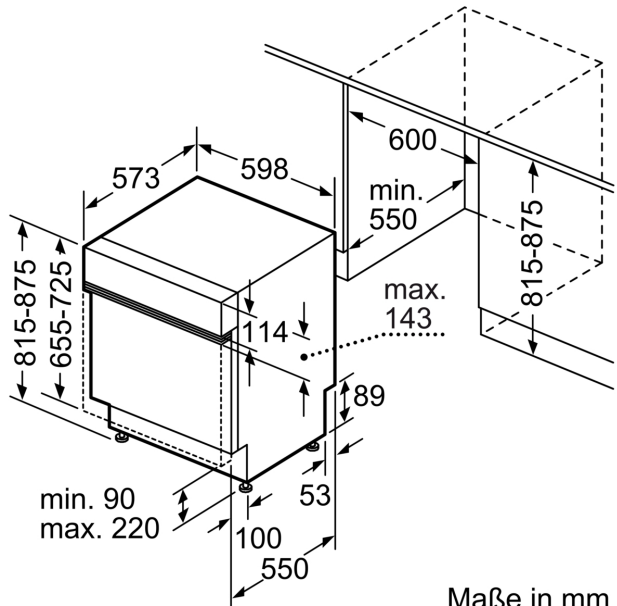

Technische Daten

Energieeffizienzklasse ¹ :	C
Energieverbrauch des Eco 50°C Programm pro 100 Betriebszyklen ² : ⁷⁴	kWh
Anzahl Maßgedecke:	13
Wasserverbrauch in Litern im Eco 50°C Programm pro Betriebszyklus (EU 2017/1369) ³ :	9.0 l
Programmdauer ⁴ :	4:55 h
Geräuschwert:	42 dB(A) re 1pW
Geräusch-Effizienzklasse:	B
Bauform:	Einbau
Höhe der Arbeitsplatte:	0 mm
Abmessungen des Gerätes (H x B x T):	815 x 598 x 573 mm
Nischenmaße für Installation mm (HxBxT):	815-875 x 600 x 550 mm
Tiefe bei geöffneter Tür (90°):	1150 mm
Höhenverstellbare Füße:	Ja - alle von vorne
Höhenverstellung max.:	60 mm
Verstellbarer Sockel:	Horizontal und Vertikal
Nettogewicht:	33.6 kg
Bruttogewicht:	36.0 kg
Anschlusswert:	2400 W
Absicherung:	10 A
Spannung:	220-240 V
Frequenz:	50; 60 Hz
Länge Anschlusskabel:	175.0 cm
Steckerart:	Schuko-/Gardy mit Erdung
Länge Zulaufschlauch:	165 cm
Länge Ablaufschlauch:	190 cm
EAN-Nummer:	424200544103
Gerätetyp:	Teilintegriert

- Inkl. Dampfschutz für die Arbeitsplatte

Maße

- Gerätemaße (H x B x T): 81.5 cm x 59.8 cm x 57.3 cm

¹ auf einer Energieeffizienzklassen-Skala von A bis G

²Energieverbrauch kWh/100 Betriebszyklen (im Programm Eco 50 °C)

Maße in mm

△ Steckdose
() Werte mit Verlängerungssatz

Maße in mm