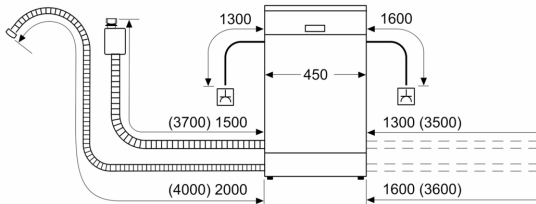

Technische Daten

Energieeffizienzklasse ¹ :B
Energieverbrauch des Eco 50°C Programm pro 100 Betriebszyklen ²	51 kWh
Anzahl Maßgedecke: 10
Wasserverbrauch in Litern im Eco 50°C Programm pro Betriebszyklus (EU 2017/1369) ³ : 8.7 l
Programmdauer ⁴ : 3:55 h
Geräuschwert: 44 dB(A) re 1pW
Geräusch-Effizienzklasse: B
Bauform: Einbau
Höhe der Arbeitsplatte: 0 mm
Abmessungen des Gerätes (H x B x T): 815 x 448 x 573 mm
Nischenmaße für Installation mm (HxBxT): 815-875 x 450 x 550 mm
Tiefe bei geöffneter Tür (90°): 1150 mm
Höhenverstellbare Füße: Ja - alle von vorne
Höhenverstellung max.: 60 mm
Verstellbarer Sockel: Horizontal und Vertikal
Nettogewicht: 29.9 kg
Bruttogewicht: 31.8 kg
Anschlusswert: 2400 W
Absicherung: 10 A
Spannung: 220-240 V
Frequenz: 50; 60 Hz
Länge Anschlusskabel: 175.0 cm
Steckerart: Schuko-/Gardy mit Erdung
Länge Zulaufschlauch: 165 cm
Länge Ablaufschlauch: 205 cm
EAN-Nummer: 4242005535842
Gerätetyp: Teilintegriert

- Glasschutz-Technik
- Salzeinfüllhilfe (Trichter)
- Inkl. Dampfschutz für die Arbeitsplatte

Maße

- Gerätemaße (H x B x T): 81.5 cm x 44.8 cm x 57.3 cm

¹ auf einer Energieeffizienzklassen-Skala von A bis G

**Serie 4, Teilintegrierter
Geschirrspüler, 45 cm, Gebürsteter
Stahl
SPI4EMS02D**

Maße in mm

⚡ Steckdose
() Werte mit Verlängerungssatz

Maße in mm

⚡ Steckdose
() Werte mit Verlängerungssatz

Maße in mm

Maße in mm