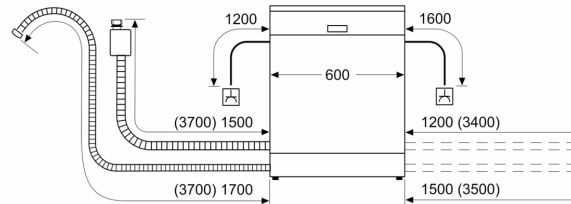

Technische Daten

Energieeffizienzklasse ¹ :B
Energieverbrauch des Eco 50°C Programm pro 100 Betriebszyklen ²	51 kWh
Anzahl Maßgedecke: 10
Wasserverbrauch in Litern im Eco 50°C Programm pro Betriebszyklus (EU 2017/1369) ³ : 8.7 l
Programmdauer ⁴ : 3:55 h
Geräuschwert: 44 dB(A) re 1pW
Geräusch-Effizienzklasse: B
Bauform: Einbau
Höhe der Arbeitsplatte: 0 mm
Abmessungen des Gerätes (H x B x T): 815 x 448 x 573 mm
Nischenmaße für Installation mm (HxBxT): 815-875 x 450 x 550 mm
Tiefe bei geöffneter Tür (90°): 1150 mm
Höhenverstellbare Füße: Ja - alle von vorne
Höhenverstellung max.: 60 mm
Verstellbarer Sockel: Horizontal und Vertikal
Nettogewicht: 29.9 kg
Bruttogewicht: 31.8 kg
Anschlusswert: 2400 W
Absicherung: 10 A
Spannung: 220-240 V
Frequenz: 50; 60 Hz
Länge Anschlusskabel: 175.0 cm
Steckerart: Schuko-/Gardy mit Erdung
Länge Zulaufschlauch: 165 cm
Länge Ablaufschlauch: 205 cm
EAN-Nummer: 4242005535842
Gerätetyp: Teilintegriert

- Glasschutz-Technik
- Salzeinfüllhilfe (Trichter)
- Inkl. Dampfschutz für die Arbeitsplatte

Maße

- Gerätemaße (H x B x T): 81.5 cm x 44.8 cm x 57.3 cm

¹ auf einer Energieeffizienzklassen-Skala von A bis G

**Serie 4, Teilintegrierter
Geschirrspüler, 45 cm, Gebürsteter
Stahl
SPI4EMS02D**

Maße in mm

⚡ Steckdose
() Werte mit Verlängerungssatz

Maße in mm

⚡ Steckdose
() Werte mit Verlängerungssatz

Maße in mm

Maße in mm