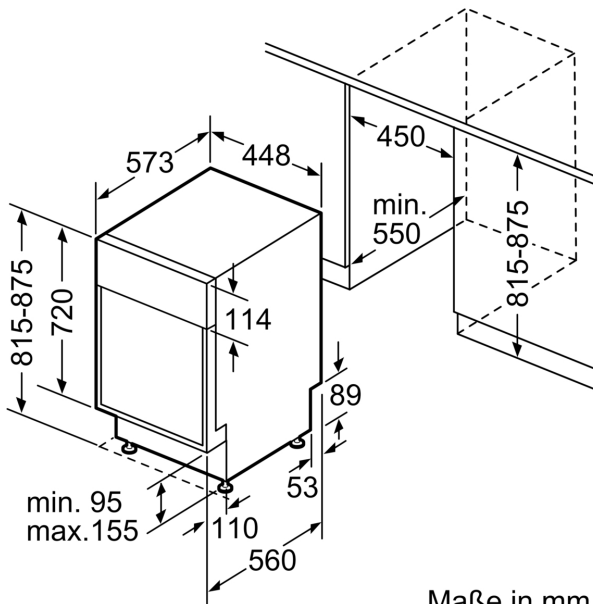

Technische Daten

Energieeffizienzklasse ¹ :B
Energieverbrauch des Eco 50°C Programm pro 100 Betriebszyklen ²	51 kWh
Anzahl Maßgedecke: 10
Wasserverbrauch in Litern im Eco 50°C Programm pro Betriebszyklus (EU 2017/1369) ³ : 8.7 l
Programmdauer ⁴ : 3:55 h
Geräuschwert: 44 dB(A) re 1pW
Geräusch-Effizienzklasse: B
Bauform: Einbau
Höhe der Arbeitsplatte: 0 mm
Abmessungen des Gerätes (H x B x T): 815 x 448 x 573 mm
Nischenmaße für Installation mm (HxBxT): 815-875 x 450 x 550 mm
Tiefe bei geöffneter Tür (90°): 1150 mm
Höhenverstellbare Füße: Ja - alle von vorne
Höhenverstellung max.: 60 mm
Verstellbarer Sockel: Horizontal und Vertikal
Nettogewicht: 29.9 kg
Bruttogewicht: 31.8 kg
Anschlusswert: 2400 W
Absicherung: 10 A
Spannung: 220-240 V
Frequenz: 50; 60 Hz
Länge Anschlusskabel: 175.0 cm
Steckerart: Schuko-/Gardy mit Erdung
Länge Zulaufschlauch: 165 cm
Länge Ablaufschlauch: 205 cm
EAN-Nummer: 4242005535842
Gerätetyp: Teilintegriert

- Glasschutz-Technik
- Salzeinfüllhilfe (Trichter)
- Inkl. Dampfschutz für die Arbeitsplatte

Maße

- Gerätemaße (H x B x T): 81.5 cm x 44.8 cm x 57.3 cm

¹ auf einer Energieeffizienzklassen-Skala von A bis G

**Serie 4, Teilintegrierter
Geschirrspüler, 45 cm, Gebürsteter
Stahl
SPI4EMS02D**

Maße in mm

⚡ Steckdose
() Werte mit Verlängerungssatz

Maße in mm

⚡ Steckdose
() Werte mit Verlängerungssatz

Maße in mm

Maße in mm