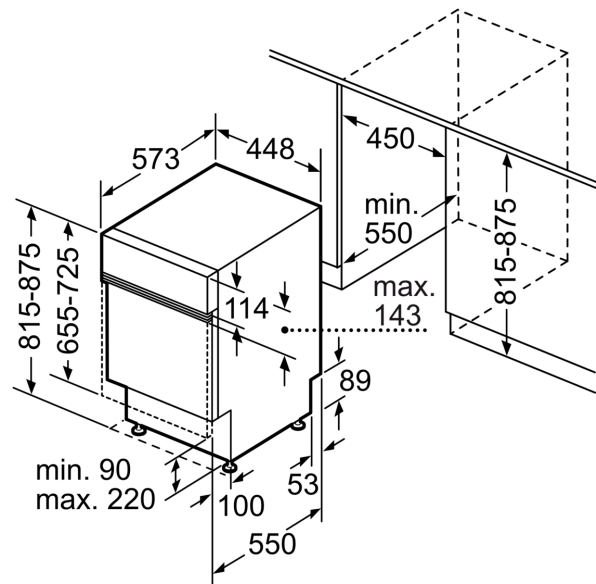

Technische Daten

Energieeffizienzklasse ¹ :B
Energieverbrauch des Eco 50°C Programm pro 100 Betriebszyklen ²	51 kWh
Anzahl Maßgedecke: 10
Wasserverbrauch in Litern im Eco 50°C Programm pro Betriebszyklus (EU 2017/1369) ³ : 8.7 l
Programmdauer ⁴ : 3:55 h
Geräuschwert: 44 dB(A) re 1pW
Geräusch-Effizienzklasse: B
Bauform: Einbau
Höhe der Arbeitsplatte: 0 mm
Abmessungen des Gerätes (H x B x T): 815 x 448 x 573 mm
Nischenmaße für Installation mm (HxBxT): 815-875 x 450 x 550 mm
Tiefe bei geöffneter Tür (90°): 1150 mm
Höhenverstellbare Füße: Ja - alle von vorne
Höhenverstellung max.: 60 mm
Verstellbarer Sockel: Horizontal und Vertikal
Nettogewicht: 29.9 kg
Bruttogewicht: 31.8 kg
Anschlusswert: 2400 W
Absicherung: 10 A
Spannung: 220-240 V
Frequenz: 50; 60 Hz
Länge Anschlusskabel: 175.0 cm
Steckerart: Schuko-/Gardy mit Erdung
Länge Zulaufschlauch: 165 cm
Länge Ablaufschlauch: 205 cm
EAN-Nummer: 4242005535842
Gerätetyp: Teilintegriert

- Glasschutz-Technik
- Salzeinfüllhilfe (Trichter)
- Inkl. Dampfschutz für die Arbeitsplatte

Maße

- Gerätemaße (H x B x T): 81.5 cm x 44.8 cm x 57.3 cm

¹ auf einer Energieeffizienzklassen-Skala von A bis G

**Serie 4, Teilintegrierter
Geschirrspüler, 45 cm, Gebürsteter
Stahl
SPI4EMS02D**

Maße in mm

⚡ Steckdose
() Werte mit Verlängerungssatz

Maße in mm

⚡ Steckdose
() Werte mit Verlängerungssatz

Maße in mm

Maße in mm