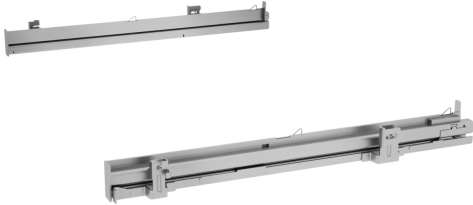

Clip-Vollauszug, Edelstahl HEZ638000

- Eine ebenenunabhängige, voll ausziehbare Teleskopschiene, die **schnell und einfach auf jeder Ebene im Backofen montiert werden kann, einschließlich der Grillebene für maximale Flexibilität.**
- **Das ausziehbare Schienensystem ermöglicht es, das Backblech sicher und einfach aus dem Backofen zu ziehen, ohne zu kippen. So können auch schwere oder sperrige Gegenstände ein- und ausgeladen werden und die Hände sind frei für die Zubereitung des Gerichts.**
- **Rüste deinen Backofen um eine oder mehrere zusätzliche Teleskopauszüge nach.**
- **Material:** Edelstahl
- **Verwendbarkeit:** Dieses Zubehör passt in einen Backofen (60 cm) und einen Kompaktbackofen (45 cm). Es passt nicht in einen Backofen mit Backwagen. Es ist nicht geeignet für den reinen Mikrowellen-Betrieb und nicht geeignet zum Dampfgaren.

Technische Daten

Abmessungen des verpackten Gerätes:57 x 121 x 423 mm
Abmessung der Palette: 100.0 x 80.0 x 120.0
Anzahl Geräte pro Palette: 216
Nettogewicht: 1.1 kg
Bruttogewicht: 1.3 kg
EAN-Nummer: 4242005328598

Clip-Vollauszug, Edelstahl HEZ638000

HEZ638000

Teleskopüberauszug, ebenenunabhängig

- Eine ebenenunabhängige, voll ausziehbare Teleskopschiene, die schnell und einfach auf jeder Ebene im Backofen montiert werden kann, einschließlich der Grillebene für maximale Flexibilität.
- Das ausziehbare Schienensystem ermöglicht es, das Backblech sicher und einfach aus dem Backofen zu ziehen, ohne zu kippen. So können auch schwere oder sperrige Gegenstände ein- und ausgeladen werden und die Hände sind frei für die Zubereitung des Gerichts.
- Rüste deinen Backofen um eine oder mehrere zusätzliche Teleskopauszüge nach.
- Material: Edelstahl
- Verwendbarkeit: Dieses Zubehör passt in einen Backofen (60 cm) und einen Kompaktbackofen (45 cm). Es passt nicht in einen Backofen mit Backwagen. Es ist nicht geeignet für den reinen Mikrowellen-Betrieb und nicht geeignet zum Dampfgaren.