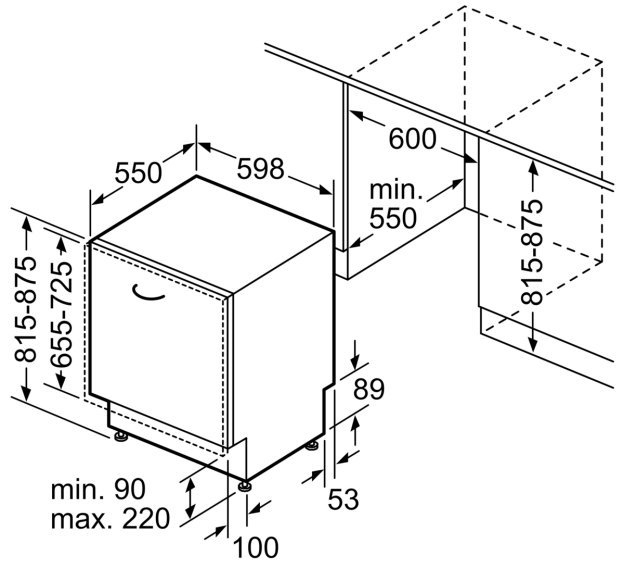

#### Maße

- Gerätemaße (H x B x T): 81.5 cm x 59.8 cm x 55.0 cm

<sup>1</sup> auf einer Energieeffizienzklassen-Skala von A bis G

<sup>2</sup>Energieverbrauch kWh/100 Betriebszyklen (im Programm Eco 50 °C)

**Serie 4, Vollintegrierter  
Geschirrspüler, 60 cm  
SMV4HTX14E**

Maße in mm

⚡ Steckdose  
( ) Werte mit Verlängerungssatz

Maße in mm