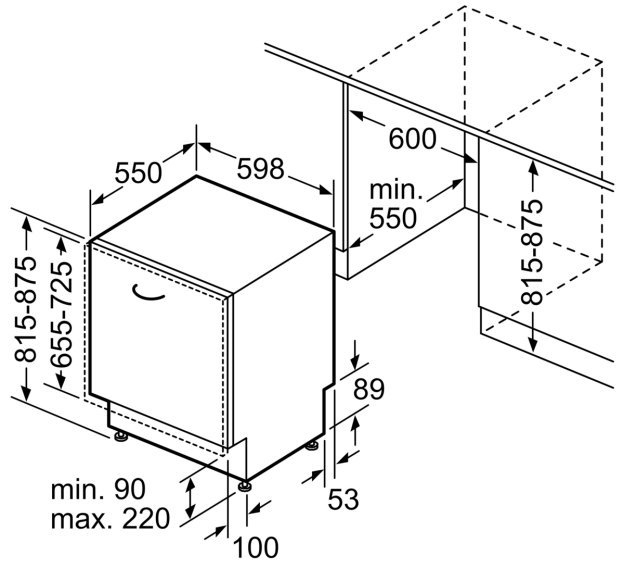

Technische Daten

Energieeffizienzklasse ¹ :A
Energieverbrauch des Eco 50°C Programm pro 100 Betriebszyklen:	54 kWh/100 Zyklen
Anzahl Maßgedecke: 14
Wasserverbrauch: 9.0 l
Programmdauer: 4:30 h
Geräuschwert: 42 dB(A) re 1pW
Geräusch-Effizienzklasse: B
Bauform: Einbau
Höhe der Arbeitsplatte: 0 mm
Abmessungen des Gerätes (H x B x T): 815 x 598 x 550 mm
Nischenmaße für Installation (H x B x T): 815-875 x 600 x 550 mm
Tiefe bei geöffneter Tür (90°): 1150 mm
Höhenverstellbare Füße: Ja - alle von vorne
Höhenverstellung max.: 60 mm
Verstellbarer Sockel: Horizontal und Vertikal
Nettogewicht: 39.3 kg
Bruttogewicht: 41.5 kg
Anschlusswert: 2400 W
Absicherung: 10 A
Spannung: 220-240 V
Frequenz: 50; 60 Hz
Länge Anschlusskabel: 175 cm
Steckerart: Schuko-/Gardy mit Erdung
Länge Zulaufschlauch: 165 cm
Länge Ablaufschlauch: 190 cm
EAN-Nummer: 4242005545377
Gerätetyp: Vollintegriert

Maße

- Salzeinfüllhilfe (Trichter)
- Inkl. Dampfschutz für die Arbeitsplatte
- Gerätegröße (H x B x T): 81.5 cm x 59.8 cm x 55.0 cm

¹ auf einer Energieeffizienzklassen-Skala von A bis G

²Energieverbrauch kWh/100 Betriebszyklen (im Programm Eco 50 °C)

Maße in mm

⏏ Steckdose
() Werte mit Verlängerungssatz

Maße in mm