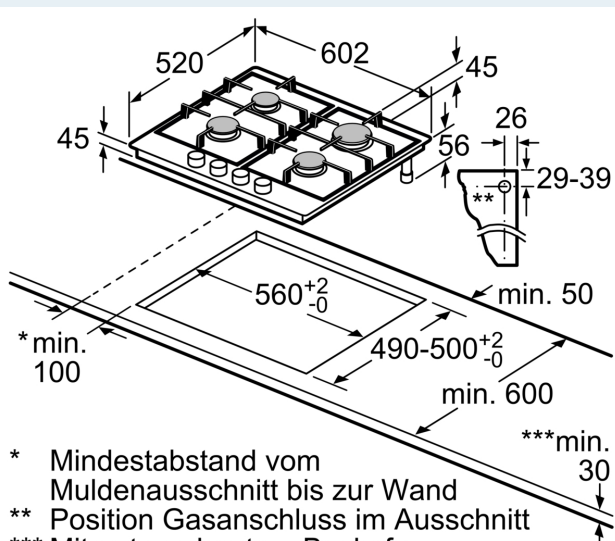

**iQ700, Gaskochfeld, 60 cm,
Hartglas, Schwarz
ER6A6PH40**

Maßzeichnungen

1. Mindestabstand vom Muldenausschnitt bis zur Wand
   - ** Position Gasanschluss im Ausschnitt
   - *** Mit untergebautem Backofen ggf. mehr; siehe Maßanforderungen des Backofens
2. Maße in mm