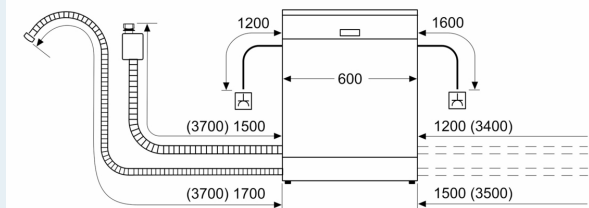

iQ300, Vollintegrierter Geschirrspüler, 60 cm SN63EX03BD

Maßzeichnungen

Maße in mm

⚡ Steckdose
( ) Werte mit Verlängerungssatz