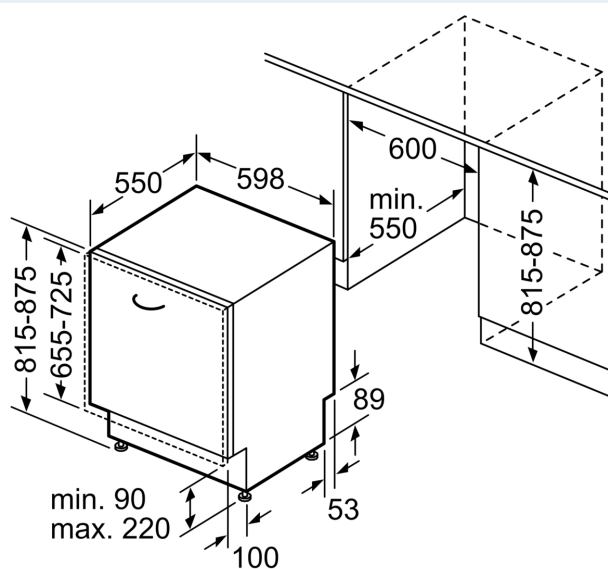

Ausstattung

Technische Daten

Energieeffizienzklasse ¹ :A
Energieverbrauch des eco-Programms pro 100 Betriebszyklen (EU 2017/1369) ² : 54 kWh
Höchste Anzahl von Maßgedecken (EU 2017/1369): 13
Wasserverbrauch in Litern im Eco 50°C Programm pro Betriebszyklus (EU 2017/1369) ³ : 9.0 l
Programmdauer (EU 2017/1369) ⁴ : 4:30 h
Geräuschwert: 42 dB(A) re 1pW
Geräusch-Effizienzklasse: B
Bauform: Einbau
Höhe der Arbeitsplatte: 0 mm
Abmessungen des Gerätes: 815 x 598 x 550 mm
Nischenmaße für Installation mm (HxBxT): 815-875 x 600 x 550 mm
Tiefe bei geöffneter Tür (90°): 1150 mm
Höhenverstellbare Füße: Ja - alle von vorne
Höhenverstellung max.: 60 mm
Verstellbarer Sockel: Horizontal und Vertikal
Nettogewicht: 34.1 kg
Bruttogewicht: 36.5 kg
Anschlusswert: 2400 W
Absicherung: 10 A
Spannung: 220-240 V
Frequenz: 50; 60 Hz
Länge Anschlusskabel: 175.0 cm
Steckerart: Schuko-/Gardy mit Erdung
Länge Zulaufschlauch: 165 cm
Länge Ablaufschlauch: 190 cm
EAN-Nummer: 4242003981870
Gerätetyp: Vollintegriert

Maße

- Gerätemaße (H x B x T): 81.5 cm x 59.8 cm x 55.0 cm

¹ auf einer Energieeffizienzklassen-Skala von A bis G

²Energieverbrauch kWh/100 Betriebszyklen (im Programm Eco 50 °C)

³ Wasserverbrauch in Liter pro Betriebszyklus (im Programm Eco 50 °C)

Maße in mm

⚡ Steckdose
() Werte mit Verlängerungssatz

Maße in mm