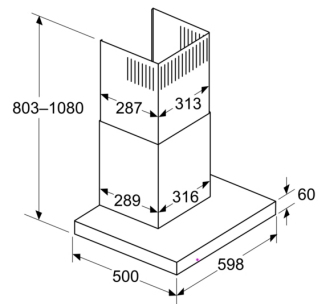

#### Informationen zur Planung und Installation:

- Geringerer Einbauaufwand dank einfachem Montage-System.
- Gerätemaße Abluft (HxBxT): 635-895 x 598 x 500 mm
- Gerätemaße Umluft (HxBxT): 803-943 x 598 x 500 mm
- Abluftausgang: Ø 150 mm
- Länge Anschlusskabel: 1.3 m mit Stecker

iQ300, Wandesse, 60 cm,  
Metall-Optik  
LC65BCC30

Maßzeichnungen

Maße in mm  
Gerät im Abluftbetrieb

Maße in mm  
Ansicht Umluft

Umluftbetrieb mit Umluftset (Umluftset nur als separates Zubehör erhältlich)

Maße in mm

A: Abluft  
B: Elektrischer Anschluss

Maße in mm  
Wandinstallation mit Kamin

A: Elektro  
B: Gas – ab Oberkante Topfträger  
C: Elektro – für Australien und Neuseeland

Maßzeichnungen

Maße in mm  
**Wandblendentiefe**