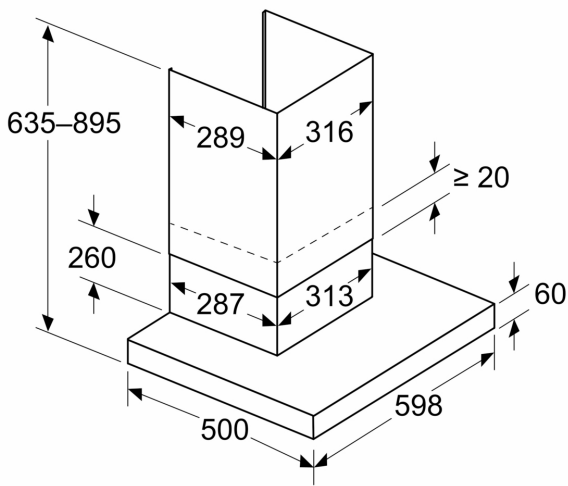

#### Informationen zur Planung und Installation:

- Geringerer Einbauaufwand dank einfachem Montage-System.
- Gerätemaße Abluft (HxBxT): 635-895 x 598 x 500 mm
- Gerätemaße Umluft (HxBxT): 803-943 x 598 x 500 mm
- Abluftausgang: Ø 150 mm
- Länge Anschlusskabel: 1.3 m mit Stecker

iQ300, Wandesse, 60 cm,  
Metall-Optik  
LC65BCC30

Maßzeichnungen

Maße in mm  
Gerät im Abluftbetrieb

Maße in mm  
Ansicht Umluft

Umluftbetrieb mit Umluftset (Umluftset nur als separates Zubehör erhältlich)