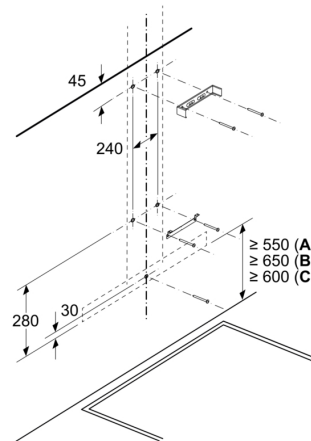

#### Informationen zur Planung und Installation:

- Geringerer Einbauaufwand dank einfachem Montage-System.
- Gerätemaße Abluft (HxBxT): 635-895 x 598 x 500 mm
- Gerätemaße Umluft (HxBxT): 803-943 x 598 x 500 mm
- Abluftausgang: Ø 150 mm
- Länge Anschlusskabel: 1.3 m mit Stecker

iQ300, Wandesse, 60 cm,  
Metall-Optik  
LC65BCC30

Maßzeichnungen

Maße in mm  
Gerät im Abluftbetrieb

Maße in mm  
Ansicht Umluft

Umluftbetrieb mit Umluftset (Umluftset nur als separates Zubehör erhältlich)

Maße in mm

A: Abluft  
B: Elektrischer Anschluss

Maße in mm  
Wandinstallation mit Kamin

A: Elektro  
B: Gas – ab Oberkante Topfträger  
C: Elektro – für Australien und Neuseeland

Maßzeichnungen

Maße in mm  
**Wandblendentiefe**