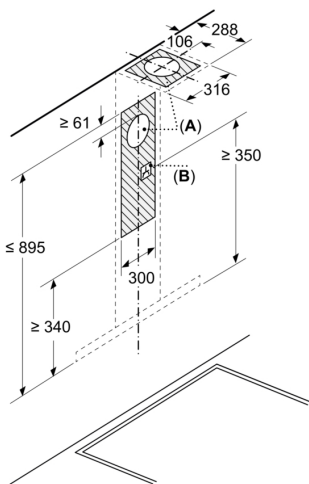

#### Informationen zur Planung und Installation:

- Geringerer Einbauaufwand dank einfachem Montage-System.
- Gerätemaße Abluft (HxBxT): 635-895 x 598 x 500 mm
- Gerätemaße Umluft (HxBxT): 803-943 x 598 x 500 mm
- Abluftausgang: Ø 150 mm
- Länge Anschlusskabel: 1.3 m mit Stecker

iQ300, Wandesse, 60 cm,  
Metall-Optik  
LC65BCC30

Maßzeichnungen

Maße in mm  
Gerät im Abluftbetrieb

Maße in mm  
Ansicht Umluft

Umluftbetrieb mit Umluftset (Umluftset nur als separates Zubehör erhältlich)

Maße in mm

A: Abluft  
B: Elektrischer Anschluss

Maße in mm  
Wandinstallation mit Kamin

A: Elektro  
B: Gas – ab Oberkante Topfträger  
C: Elektro – für Australien und Neuseeland

Maßzeichnungen

Maße in mm  
**Wandblendentiefe**