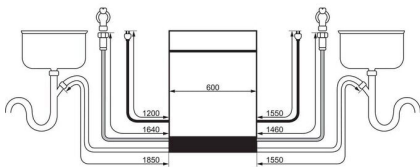

Technische Daten

PNC	911 464 006	Absicherung (A)	10
EPREL Registrierungscode	2435051	Anschlusswert (Watt)	1550-2200
EAN-Nummer	7333394125893	Volt	200-240
Energieeffizienzklasse	A	Kabellänge (m)	16
Gewichteter Energieverbrauch pro 100 Betriebszyklen in kWh	54	Gerätehöhe (mm)	815
Anzahl der Maßgedecke im Eco-Programm	14	Gerätebreite (mm)	596
Wasserverbrauch in Liter im Eco-Programm pro Zyklus	8.4	Gerätetiefe (mm)	580
Dauer in Stunden im Eco-Programm	4:30	Einbautiefe (mm)	580
Luftschallemissionsklasse	B	Einbauhöhe (mm)	820
Luftschallemission in dB(A) re 1 pW	40	Einbaubreite (mm)	600
Leistungsaufnahme im Aus-Zustand (W)	0.50	Bruttogewicht (kg)	47
Leistungsaufnahme im Bereitschaftszustand (W)	0.5	Nettogewicht (kg)	44.58
Leistungsaufnahme bei Startzeitvorwahl (W)	4.00	Verpackung, Höhe (mm)	870
Installation	Einbau - Integrierbar	Verpackung, Breite (mm)	635
AQUA CONTROL	Ja	Verpackung, Tiefe (mm)	680
Hocheinbaufähig	Nein	Motor	Inverter Motor
Wasserschutz	Schwimmerschalter	Anzahl Spülprogramme	9
Wasseranschluss	Kalt oder Warm bis 60°C	Anzahl Temperaturen	4
Blendenfarbe	Painted Matt Black	Display	Electronic

250527FIOL