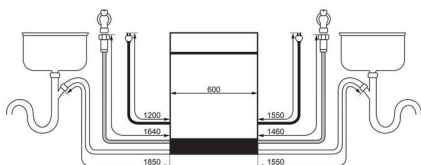

Technische Daten

PNC	911 474 011	Absicherung (A)	10
EPREL Registrierungscode	2400252	Anschlusswert (Watt)	1550-2200
EAN-Nummer	7333394133874	Volt	200-240
Energieeffizienzklasse	A	Kabellänge (m)	16
Gewichteter Energieverbrauch pro 100 Betriebszyklen in kWh	49	Gerätehöhe (mm)	815
Anzahl der Maßgedecke im Eco-Programm	14	Gerätebreite (mm)	596
Wasserverbrauch in Liter im Eco-Programm pro Zyklus	8.4	Gerätetiefe (mm)	560
Dauer in Stunden im Eco-Programm	5:10	Einbautiefe (mm)	560
Luftschallemissionsklasse	A	Einbauhöhe (mm)	820
Luftschallemission in dB(A) re 1 pW	37	Einbaubreite (mm)	600
Leistungsaufnahme im Aus-Zustand (W)	0.50	Bruttogewicht (kg)	40
Leistungsaufnahme im Bereitschaftszustand (W)	0.5	Nettogewicht (kg)	38
Leistungsaufnahme bei Startzeitvorwahl (W)	4.00	Verpackung, Höhe (mm)	865
Installation	Einbau - Vollintegrierbar	Verpackung, Breite (mm)	635
AQUA CONTROL	Ja	Verpackung, Tiefe (mm)	680
Hocheinbaufähig	Nein	Motor	Inverter Motor
Wasserschutz	Schwimmerschalter	Anzahl Spülprogramme	8
Wasseranschluss	Kalt oder Warm bis 60°C	Anzahl Temperaturen	4
Blendenfarbe	Schwarz	Display	Touch Bedienung mit LED Display
		Türfrontgewicht	bis max. 12kg bei Schlepptürinstallation

250527FIOL