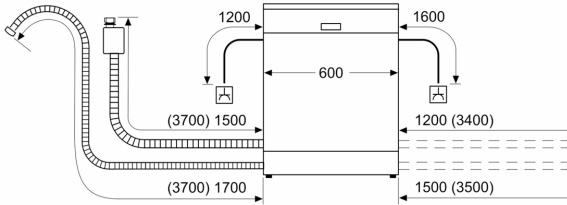

- Gerätemaße (H x B x T): 81.5 cm x 59.8 cm x 57.3 cm

¹ auf einer Energieeffizienzklassen-Skala von A bis G

²Energieverbrauch kWh/100 Betriebszyklen (im Programm Eco 50 °C)

³ Wasserverbrauch in Liter pro Betriebszyklus (im Programm Eco 50 °C)

Korbssystem

- Vario Korb
- Höhenverstellbarer Oberkorb mit Rackmatic (3-stufig)
- Komfortrollen im Unterkorb
- Korbstopper (Rack Stopper) gegen ein Überrollen des Unterkorbes
- 2 Klappstachelreihen im Unterkorb
- Besteckablage im Oberkorb
- Besteckkorb im Unterkorb
- Tassenablage im Oberkorb (2-teilig)

Teilintegrierter Geschirrspüler, 60 cm, Gebürsteter Stahl CG5IS01HTD

Maße in mm

⚡ Steckdose
() Werte mit Verlängerungssatz

Maße in mm