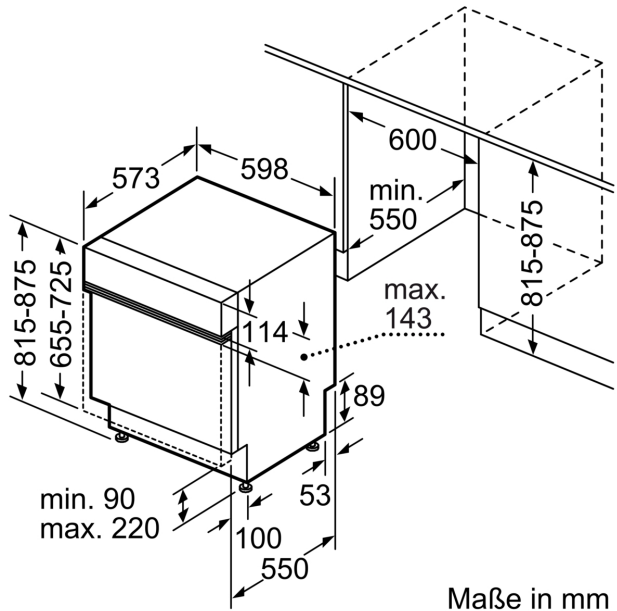

Technische Daten

Energieeffizienzklasse ¹ : C
Energieverbrauch des eco-Programms pro 100 Betriebszyklen (EU 2017/1369) ² : 74 kWh
Höchste Anzahl von Maßgedecken (EU 2017/1369): 13
Wasserverbrauch in Litern im eco-Programm pro Betriebszyklus (EU 2017/1369) ³ : 9,0 l
Programmdauer (EU 2017/1369) ⁴ : 4:55 h
Luftschallemissionen (EU 2017/1369): 46 dB(A) re 1pW
Luftschallemissionsklasse (EU 2017/1369): C
Bauform: Integrierbar
Höhe der Arbeitsplatte: 0 mm
Abmessungen des Gerätes: 815 x 598 x 573 mm
Nischenmaße für Installation mm (HxBxT): 815-875 x 600 x 550 mm
Tiefe bei geöffneter Tür (90°): 1150 mm
Höhenverstellbare Füße: Ja - alle von vorne
Höhenverstellung max.: 60 mm
Verstellbarer Sockel: Horizontal und Vertikal
Nettogewicht: 32,8 kg
Bruttogewicht: 35,0 kg
Anschlusswert: 2400 W
Absicherung: 10 A
Spannung: 220-240 V
Frequenz: 50; 60 Hz
Länge Anschlusskabel: 175 cm
Steckerart: Schuko-/Gardy.m.Erdung
Länge Zulaufschlauch: 165 cm
Länge Ablaufschlauch: 190 cm
EAN-Nummer: 4242004287568
Art der Installation: Teilintegriert

- Gerätemaße (H x B x T): 81.5 cm x 59.8 cm x 57.3 cm

¹ auf einer Energieeffizienzklassen-Skala von A bis G

²Energieverbrauch kWh/100 Betriebszyklen (im Programm Eco 50 °C)

³ Wasserverbrauch in Liter pro Betriebszyklus (im Programm Eco 50 °C)

Korbssystem

- Vario Korb
- Höhenverstellbarer Oberkorb mit Rackmatic (3-stufig)
- Komfortrollen im Unterkorb
- Korbstopper (Rack Stopper) gegen ein Überrollen des Unterkorbes
- 2 Klappstachelreihen im Unterkorb
- Besteckablage im Oberkorb
- Besteckkorb im Unterkorb
- Tassenablage im Oberkorb (2-teilig)

Teilintegrierter Geschirrspüler, 60 cm, Gebürsteter Stahl CG5IS01HTD

Maße in mm

⚡ Steckdose
() Werte mit Verlängerungssatz

Maße in mm