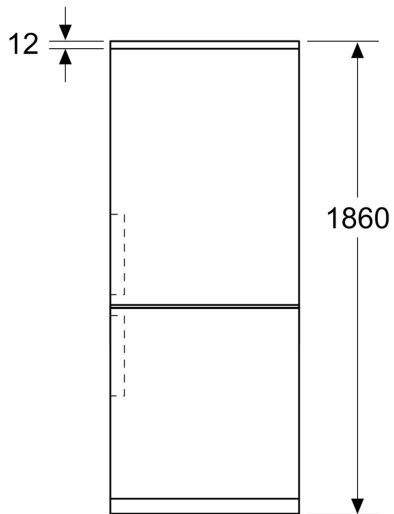

**Serie 4, Freistehende
Kühl-Gefrier-Kombination mit
Gefrierbereich unten, 186 x 60 cm,
Metall-Optik, Total No Frost
MKK67GNLAA**

Technische Daten

Bauform: Freistehend
Dekorrahmen/ - platte: Nicht möglich
Höhe: 1860 mm
Gerätebreite: 600 mm
Gerätetiefe: 665 mm
Nettogewicht: 78.7 kg
EAN-Nummer: 4242005566730
Absicherung: 10 A
Türanschlag: Rechts wechselbar
Spannung: 220-240 V
Frequenz: 50-60 Hz
Länge Anschlusskabel: 225 cm
Anzahl Verdichter: 1
Anzahl unabhängiger Kühlkreisläufe: 2
Innenlüfter: Nein
Scharniere wechselbar: Ja
Anzahl höhenverstellbarer Ablagen im Kühlbereich: 2
Flaschenregale: Ja
Frostfree System: Kühlschranks und Gefriergerät
Gerätetyp: Freistehend

¹ Auf einer Energieeffizienzklassen-Skala von A bis G

Serie 4, Freistehende
Kühl-Gefrier-Kombination mit
Gefrierbereich unten, 186 x 60 cm,
Metall-Optik, Total No Frost
MKK67GNLAA

Maße in mm

Maße in mm

Maße in mm