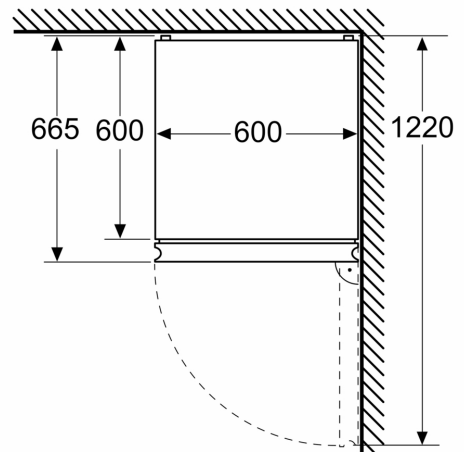

**Serie 4, Freistehende
Kühl-Gefrier-Kombination mit
Gefrierbereich unten, 186 x 60 cm,
Metall-Optik, Total No Frost
MKK67GNLAA**

Technische Daten

Bauform: Freistehend
Dekorrahmen/ - platte: Nicht möglich
Höhe: 1860 mm
Gerätebreite: 600 mm
Gerätetiefe: 665 mm
Nettogewicht: 78.7 kg
EAN-Nummer: 4242005566730
Absicherung: 10 A
Türanschlag: Rechts wechselbar
Spannung: 220-240 V
Frequenz: 50-60 Hz
Länge Anschlusskabel: 225 cm
Anzahl Verdichter: 1
Anzahl unabhängiger Kühlkreisläufe: 2
Innenlüfter: Nein
Scharniere wechselbar: Ja
Anzahl höhenverstellbarer Ablagen im Kühlbereich: 2
Flaschenregale: Ja
Frostfree System: Kühlschranks und Gefriergerät
Gerätetyp: Freistehend

¹ Auf einer Energieeffizienzklassen-Skala von A bis G

Serie 4, Freistehende
Kühl-Gefrier-Kombination mit
Gefrierbereich unten, 186 x 60 cm,
Metall-Optik, Total No Frost
MKK67GNLAA

Maße in mm

Maße in mm

Maße in mm