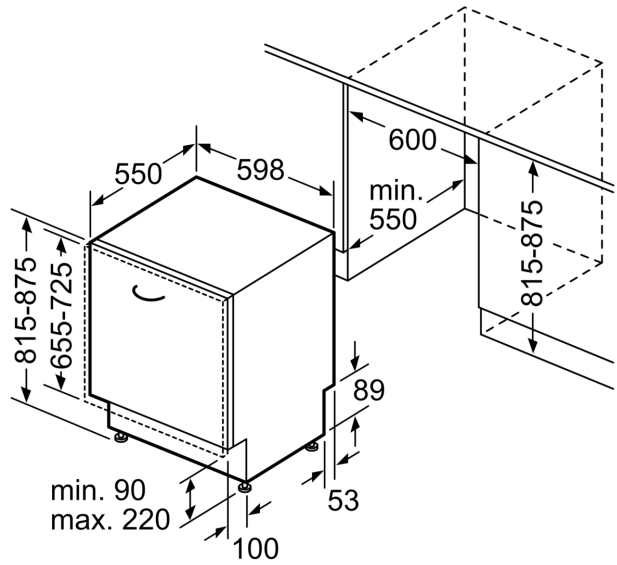

Technische Daten

Energieeffizienzklasse ¹ :	C
Energieverbrauch des Eco 50°C Programm pro 100 Betriebszyklen:	.74 kWh
Höchste Anzahl von Maßgedecken (EU 2017/1369):	13
Wasserverbrauch in Litern im eco-Programm pro Betriebszyklus (EU 2017/1369):	9.0 l
Programmdauer (EU 2017/1369):	4:55 h
Luftschallemissionen (EU 2017/1369):	46 dB(A) re 1pW
Luftschallemissionsklasse (EU 2017/1369):	C
Bauform:	Integrierbar
Höhe der Arbeitsplatte:	0 mm
Abmessungen des Gerätes:	815 x 598 x 550 mm
Nischenmaße für Installation (H x B x T):	815-875 x 600 x 550 mm
Tiefe bei geöffneter Tür (90°):	1150 mm
Höhenverstellbare Füße:	Ja - alle von vorne
Höhenverstellung max.:	60 mm
Verstellbarer Sockel:	Horizontal und Vertikal
Nettogewicht:	32.1 kg
Bruttogewicht:	34.2 kg
Anschlusswert:	2400 W
Absicherung:	10 A
Spannung:	220-240 V
Frequenz:	50; 60 Hz
Länge Anschlusskabel:	175 cm
Steckerart:	Schuko-/Gardy.m.Erdung
Länge Zulaufschlauch:	165 cm
Länge Ablaufschlauch:	190 cm
EAN-Nummer:	4242004287582
Art der Installation:	Vollintegriert

Technische Informationen und Zubehör

- Aqua Stop: eine Constructa Garantie bei Wasserschäden – ein Geräteleben lang.*
- Glasschutz-Technik
- inkl. Kleinteilehalter (2x)
- Inkl. Dampfschutz für die Arbeitsplatte
- Gerätemaße (H x B x T): 81.5 cm x 59.8 cm x 55.0 cm

Vollintegrierter Geschirrspüler, 60 cm CG5VX01HTD

Maße in mm

☆ Steckdose
() Werte mit Verlängerungssatz

Maße in mm