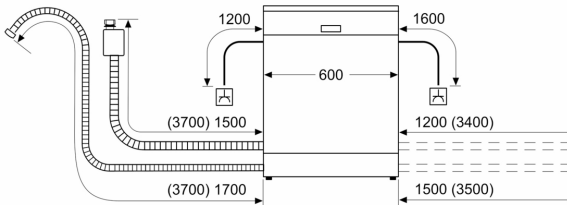

Technische Daten

Energieeffizienzklasse ¹ :	C
Energieverbrauch des Eco 50°C Programm pro 100 Betriebszyklen:	.74 kWh
Höchste Anzahl von Maßgedecken (EU 2017/1369):	13
Wasserverbrauch in Litern im eco-Programm pro Betriebszyklus (EU 2017/1369):	9.0 l
Programmdauer (EU 2017/1369):	4:55 h
Luftschallemissionen (EU 2017/1369):	46 dB(A) re 1pW
Luftschallemissionsklasse (EU 2017/1369):	C
Bauform:	Integrierbar
Höhe der Arbeitsplatte:	0 mm
Abmessungen des Gerätes:	815 x 598 x 550 mm
Nischenmaße für Installation (H x B x T):	815-875 x 600 x 550 mm
Tiefe bei geöffneter Tür (90°):	1150 mm
Höhenverstellbare Füße:	Ja - alle von vorne
Höhenverstellung max.:	60 mm
Verstellbarer Sockel:	Horizontal und Vertikal
Nettogewicht:	32.1 kg
Bruttogewicht:	34.2 kg
Anschlusswert:	2400 W
Absicherung:	10 A
Spannung:	220-240 V
Frequenz:	50; 60 Hz
Länge Anschlusskabel:	175 cm
Steckerart:	Schuko-/Gardy.m.Erdung
Länge Zulaufschlauch:	165 cm
Länge Ablaufschlauch:	190 cm
EAN-Nummer:	4242004287582
Art der Installation:	Vollintegriert

Korbssystem

- Vario Korb
- Höhenverstellbarer Oberkorb mit Rackmatic (3-stufig)
- Komfortrollen im Unterkorb
- Korbstopper (Rack Stopper) gegen ein Überrollen des Unterkorbes
- 2 Klappstachelreihen im Unterkorb
- Besteckablage im Oberkorb
- Besteckkorb im Unterkorb
- Tassenablage im Oberkorb (2-teilig)

Technische Informationen und Zubehör

- Aqua Stop: eine Constructa Garantie bei Wasserschäden – ein Geräteleben lang.*
- Glasschutz-Technik
- inkl. Kleinteilehalter (2x)
- Inkl. Dampfschutz für die Arbeitsplatte
- Gerätemaße (H x B x T): 81.5 cm x 59.8 cm x 55.0 cm

Vollintegrierter Geschirrspüler, 60 cm CG5VX01HTD

Maße in mm

☆ Steckdose
() Werte mit Verlängerungssatz

Maße in mm