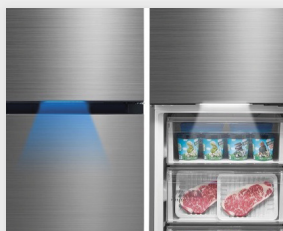

## SPACE Master - Das neue Raum-Kühl-Wunder

Kein lästiges Stapeln, kein Tetris-Spielen mehr - einfach **grenzenloser Platz**. Mit dem größten Nutzinhalt seiner Klasse schafft der SPACE Master Raum für alles, was im Alltag wichtig ist. **Große Flaschen? Sperrige Töpfe? Großer Pizzakarton?** Alles findet seinen Platz - **übersichtlich, griffbereit und perfekt gekühlt**. Voll durchdacht - **Mehr Raum, mehr Ordnung, mehr Komfort**.

### Sensor-Gefrierschranklicht

Die Griffleuchte ist mit einem Sensor ausgestattet, der aktiviert wird, wenn Sie sich in einem Abstand von 70 cm nähern. Darüber hinaus sorgt die hellweiße LED-Beleuchtung so für ausreichend Beleuchtung, wenn die Gefriertür geöffnet wird.

### Flip Tray

Das obere Fach im Gefrierschrank kann umgedreht werden, um eine größere Zone zu schaffen.