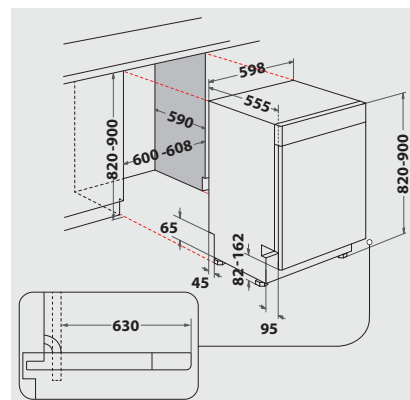

¹ * Bei internen Tests wurde der Geräuschpegel während des Spülprogramms mit und ohne aktivierte Silent-Option verglichen.

² * Getestet und bestätigt durch VDE Prüf- und Zertifizierungsinstitut GmbH.

³ Energieeffizienzklassen-Spektrum von A bis G