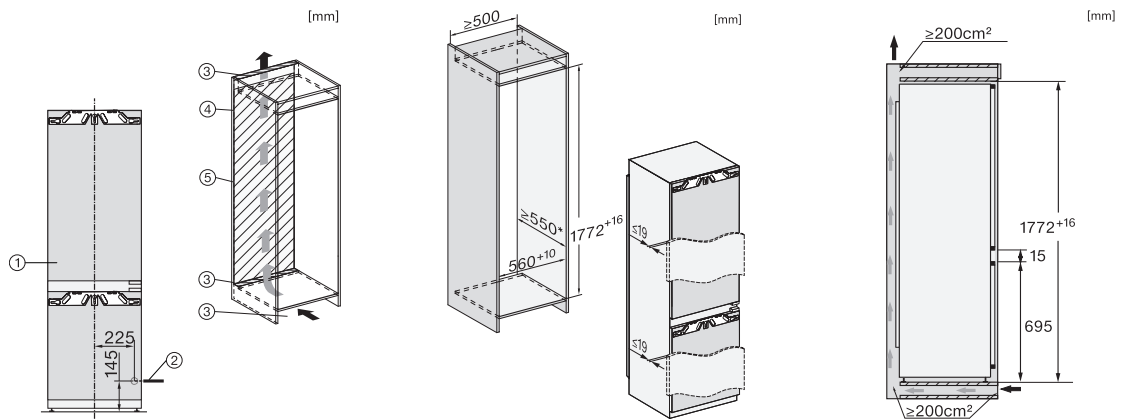

KFN 7774 B

Einbau-Kühl-Gefrierkombination

mit PerfectFresh Active, DynaCool und NoFrost für optimales Einlagern.

KFN7734C, KFN7734F, KFN7734D, KFN7764D, KFN7785D, KFN7744E, KFN7774C, KFN7774B, Installation (Fußnote*) (Skizze)

*1. Ansicht von Vorne, 2. Netzanschlussleitung, L = 2100 mm, 3. Lüftungsausschnitt min. 200 cm², 4. Belüftung, 5. Kein Anschluss in diesem Bereich

KFN7734C, KFN7734F, KFN7734D, KFN7764D, KFN7785D, KFN7744E, KFN7774B, Einbau (Fußnote*) (Skizze)

*Der deklarierte Energieverbrauch wurde mit einer Nischentiefe von 560 mm ermittelt. Das Kältegerät ist bei einer Nischentiefe von 550 mm voll funktionsfähig, hat aber einen geringfügig höheren Energieverbrauch.

KFNS7734D, KFN7734C, KFN7734E, KFN7734F, KFN7734D, KFN7764D, KFN7785D, KFN7744E, KFN7774B, Seitenansicht (Skizze)