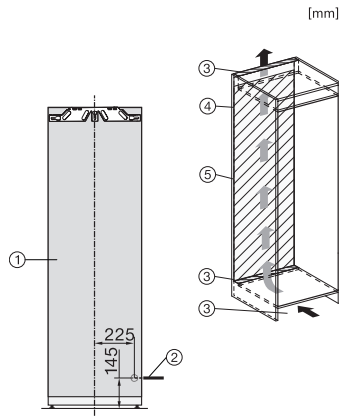

K 7778 B

Einbau-Kühlschrank

mit PerfectFresh Active für beste Frische, FlexiLight 2.0 und 4*Gefrierfach.

K7733E, K7763E, K7732D, K7732E, K7734F, K7764E, K7743E, K7744E, K7773D, K7774D, Installation (Fußnote*) (Skizze)

*1. Ansicht von Vorne, 2. Netzanschlussleitung, L = 2100 mm, 3. Lüftungsausschnitt min. 200 cm², 4. Belüftung, 5. Kein Anschluss in diesem Bereich