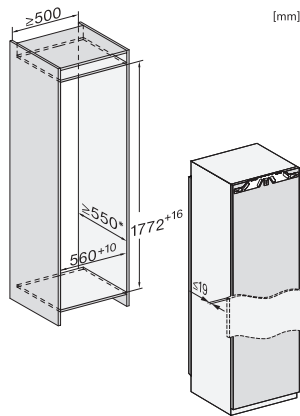

K 7778 B

Einbau-Kühlschrank

mit PerfectFresh Active für beste Frische, FlexiLight 2.0 und 4\*Gefrierfach.

EAN-Nr.: 4002516895343 / Materialnummer: 12819520 /  
Alte Materialnummer: 36777802EU1

Technische Daten	
Nischenbreite in mm min.	560
Nischenbreite in mm max.	570
Nischenhöhe in mm min.	1772
Nischenhöhe in mm max.	1788
Nischentiefe in mm	550
Gerätebreite in mm	559
Gerätehöhe in mm	1770
Gerätetiefe in mm	546
Gewicht in kg	70,5
Befestigungstechnik	Festtür
Max. Türfrontgewicht Kühlteil in kg	26
Klimaklasse	SN-T
Kühlzone in l	250
davon PerfectFresh-Zone in l	98
4-Sterne-Gefrierzone in l	27
Kellerfach in l	250
Gesamtnutzinhalt in l	276
Lagerzeit bei Störung in h	14
Gefriervermögen in kg/24h	2,00
Luftschallemissionsklasse (A-D)	B
Luftschallemissionen in dB(A) re1pW	32
Stromaufnahme in Milliampere (mA)	1200
Spannung in V	220-240
Absicherung in A	10
Phasenanzahl	1
Frequenz in Hz	50-60
Länge der elektrischen Zuleitung in m	2,2
Leuchtmittel tauschen	Kundendienst
Mitgeliefertes Zubehör	
Eierablage	•
Sortierbox PerfectFresh	•
Eiswürfelschale	•

\*1. Ansicht von Vorne, 2. Netzanschlussleitung, L = 2100 mm, 3. Lüftungsausschnitt min. 200 cm<sup>2</sup>, 4. Belüftung, 5. Kein Anschluss in diesem Bereich

K7733E, K7763E, K7732D, K7732E, K7734F, K7764E, K7743E, K7744E, K7773D, K7774D, Einbau (Fußnote\*) (Skizze)