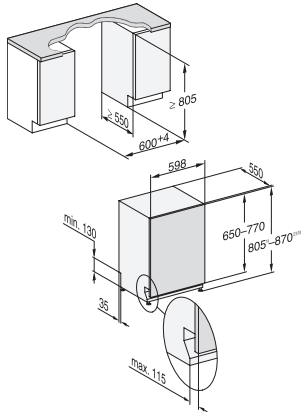

G7000, vollintegrierbare G, 60cm (Skizze)

1) Sockelhöhe 35-155 mm, , 2) Sockelhöhe 100-220 mm, , 3) Gerätehöhe max. 930 mm mit Umbausatz Sockelhöhe-1 (Mat.-Nr. 6.394.761),