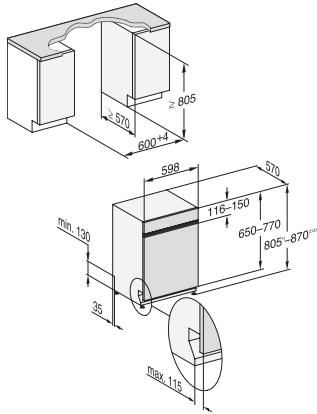

G 7601 SCi AD EnergyHero
Integrierter Geschirrspüler
mit automatischer Dosierung dank AutoDos mit integrierter PowerDisk.

G7000, integrierbare G, 60cm (Skizze)

1) Sockelhöhe 35-155 mm, , 2) Sockelhöhe 100-220 mm, , 3) Gerätehöhe max. 930 mm mit Umbausatz Sockelhöhe-1 (Mat.-Nr. 6.394.761)