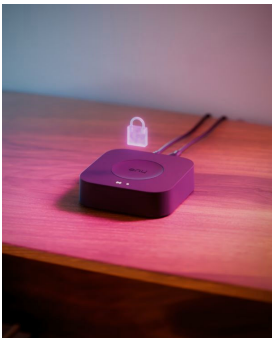

Zigbee Security

Deine Privatsphäre ist unsere Priorität. Zigbee und Philips Hue verhindern unbefugten Zugriff auf Dein smartes Lichtsystem.

Daten

General

- Farbe des Kabels: Schwarz